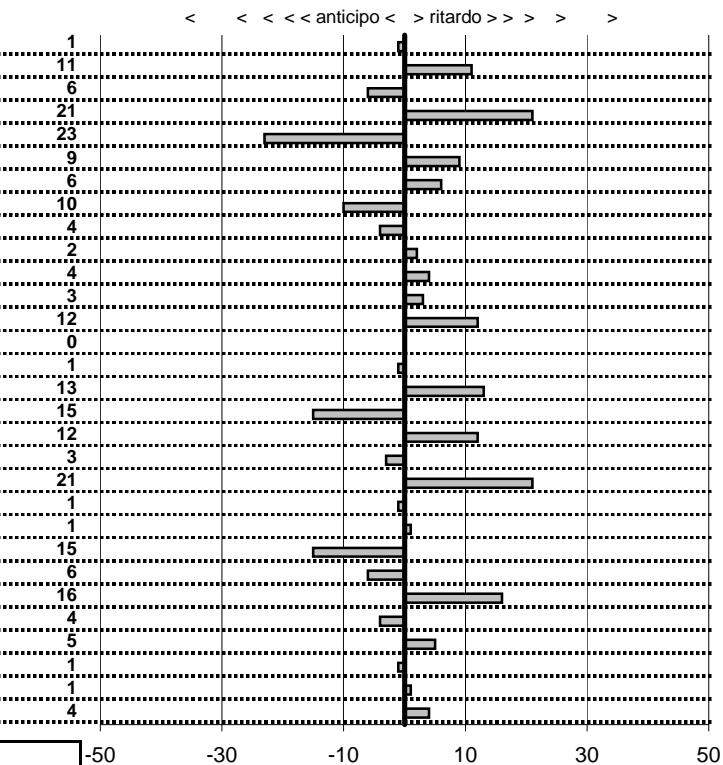

prova	t.imposto	start	stop	t.netto
PA1-S. Martino 1	0:00:08,00	15:33:49,86	15:33:57,85	0:00:07,99
PA2-S. Martino 2	0:00:07,00	15:33:57,85	15:34:04,96	0:00:07,11
PA3-S. Martino 3	0:00:07,00	15:34:04,96	15:34:11,90	0:00:06,94
PA4-S. Martino 4	0:00:28,00	15:34:11,90	15:34:40,11	0:00:28,21
PA5-S. Martino 5	0:00:07,00	15:34:40,11	15:34:46,88	0:00:06,77
PA6-S. Martino 6	0:00:08,00	15:34:46,88	15:34:54,97	0:00:08,09
PA7-Lago Di Vico 1	0:00:07,00	15:50:58,59	15:51:05,65	0:00:07,06
PA8-Lago Di Vico 2	0:00:08,00	15:51:05,65	15:51:13,55	0:00:07,90
PA9-Lago Di Vico 3	0:00:08,00	15:51:13,55	15:51:21,51	0:00:07,96
PA10-Lago Di Vico 4	0:01:16,00	15:51:21,51	15:52:37,53	0:01:16,02
PA11-Lago Di Vico 5	0:00:10,00	15:52:37,53	15:52:47,57	0:00:10,04
PA12-Lago Di Vico 6	0:00:07,00	15:52:47,57	15:52:54,60	0:00:07,03
PA13-Caprarola 1	0:05:50,00	16:01:03,04	16:06:53,16	0:05:50,12
PA14-Lago Di Vico 7	0:00:07,00	16:49:46,21	16:49:53,21	0:00:07,00
PA15-Lago Di Vico 8	0:00:08,00	16:49:53,21	16:50:01,20	0:00:07,99
PA16-Lago Di Vico 9	0:00:08,00	16:50:01,20	16:50:09,33	0:00:08,13
PA17-Lago Di Vico 10	0:01:16,00	16:50:09,33	16:51:25,18	0:01:15,85
PA18-Lago Di Vico 11	0:00:10,00	16:51:25,18	16:51:35,30	0:00:10,12
PA19-Lago Di Vico 12	0:00:07,00	16:51:35,30	16:51:42,27	0:00:06,97
PA20-Caprarola 2	0:05:50,00	16:59:04,65	17:04:54,86	0:05:50,21
PA21-Caprarola 3	0:00:09,00	17:16:40,52	17:16:49,51	0:00:08,99
PA22-Caprarola 4	0:19:00,00	17:16:49,51	17:35:49,52	0:19:00,01
PA23-S. Martino 7	0:00:08,00	17:48:20,66	17:48:28,51	0:00:07,85
PA24-S. Martino 8	0:00:07,00	17:48:28,51	17:48:35,45	0:00:06,94
PA25-S. Martino 9	0:00:27,00	17:48:35,45	17:49:02,61	0:00:27,16
PA26-S. Martino 10	0:00:07,00	17:49:02,61	17:49:09,57	0:00:06,96
PA27-S. Martino 11	0:00:07,00	17:49:09,57	17:49:16,62	0:00:07,05
PA28-S. Martino 12	0:00:08,00	17:49:16,62	17:49:24,61	0:00:07,99
PA29-Grotte S. Stefano 1	0:00:08,00	10:35:31,08	10:35:39,09	0:00:08,01
PA30-Grotte S. Stefano 2	0:00:08,00	10:35:39,09	10:35:47,13	0:00:08,04

Elaborazione dati a cura di CRONOVITERBO