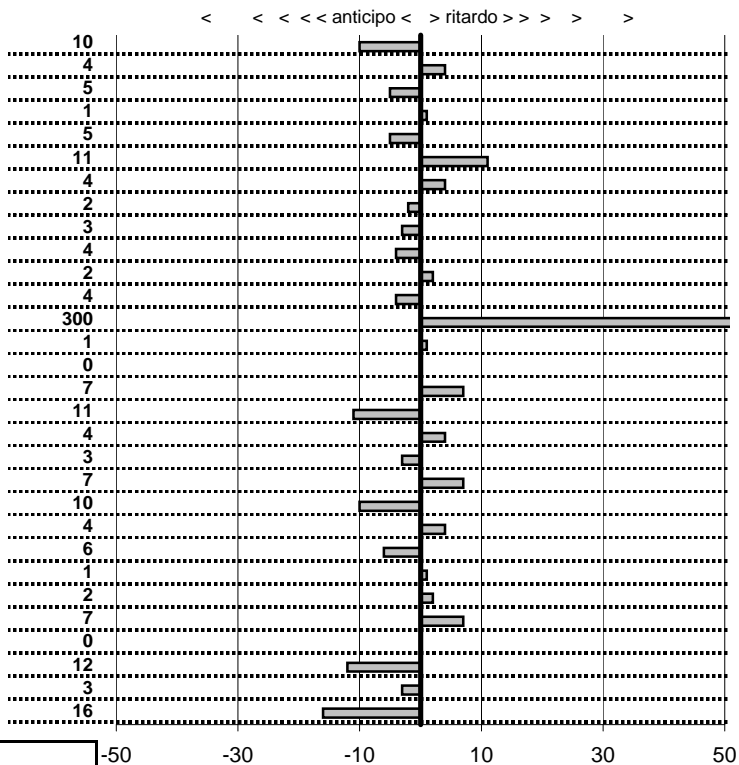

prova	t.imposto	start	stop	t.netto
PA1-S. Martino 1	0:00:08,00	15:14:19,77	15:14:27,67	0:00:07,90
PA2-S. Martino 2	0:00:07,00	15:14:27,67	15:14:34,71	0:00:07,04
PA3-S. Martino 3	0:00:07,00	15:14:34,71	15:14:41,66	0:00:06,95
PA4-S. Martino 4	0:00:28,00	15:14:41,66	15:15:09,67	0:00:28,01
PA5-S. Martino 5	0:00:07,00	15:15:09,67	15:15:16,62	0:00:06,95
PA6-S. Martino 6	0:00:08,00	15:15:16,62	15:15:24,73	0:00:08,11
PA7-Lago Di Vico 1	0:00:07,00	15:29:24,74	15:29:31,78	0:00:07,04
PA8-Lago Di Vico 2	0:00:08,00	15:29:31,78	15:29:39,76	0:00:07,98
PA9-Lago Di Vico 3	0:00:08,00	15:29:39,76	15:29:47,73	0:00:07,97
PA10-Lago Di Vico 4	0:01:16,00	15:29:47,73	15:31:03,69	0:01:15,96
PA11-Lago Di Vico 5	0:00:10,00	15:31:03,69	15:31:13,71	0:00:10,02
PA12-Lago Di Vico 6	0:00:07,00	15:31:13,71	15:31:20,67	0:00:06,96
PA13-Caprarola 1	0:05:50,00	15:39:01,28	15:46:24,78	0:07:23,50
PA14-Lago Di Vico 7	0:00:07,00	16:30:05,87	16:30:12,88	0:00:07,01
PA15-Lago Di Vico 8	0:00:08,00	16:30:12,88	16:30:20,88	0:00:08,00
PA16-Lago Di Vico 9	0:00:08,00	16:30:20,88	16:30:28,95	0:00:08,07
PA17-Lago Di Vico 10	0:01:16,00	16:30:28,95	16:31:44,84	0:01:15,89
PA18-Lago Di Vico 11	0:00:10,00	16:31:44,84	16:31:54,88	0:00:10,04
PA19-Lago Di Vico 12	0:00:07,00	16:31:54,88	16:32:01,85	0:00:06,97
PA20-Caprarola 2	0:05:50,00	16:37:58,09	16:43:48,16	0:05:50,07
PA21-Caprarola 3	0:00:09,00	16:59:17,33	16:59:26,23	0:00:08,90
PA22-Caprarola 4	0:19:00,00	16:59:26,23	17:18:26,27	0:19:00,04
PA23-S. Martino 7	0:00:08,00	17:26:38,88	17:26:46,82	0:00:07,94
PA24-S. Martino 8	0:00:07,00	17:26:46,82	17:26:53,83	0:00:07,01
PA25-S. Martino 9	0:00:27,00	17:26:53,83	17:27:20,85	0:00:27,02
PA26-S. Martino 10	0:00:07,00	17:27:20,85	17:27:27,92	0:00:07,07
PA27-S. Martino 11	0:00:07,00	17:27:27,92	17:27:34,92	0:00:07,00
PA28-S. Martino 12	0:00:08,00	17:27:34,92	17:27:42,80	0:00:07,88
PA29-Grotte S. Stefano 1	0:00:08,00	10:13:02,42	10:13:10,39	0:00:07,97
PA30-Grotte S. Stefano 2	0:00:08,00	10:13:10,39	10:13:18,23	0:00:07,84

Elaborazione dati a cura di CRONOVITERBO