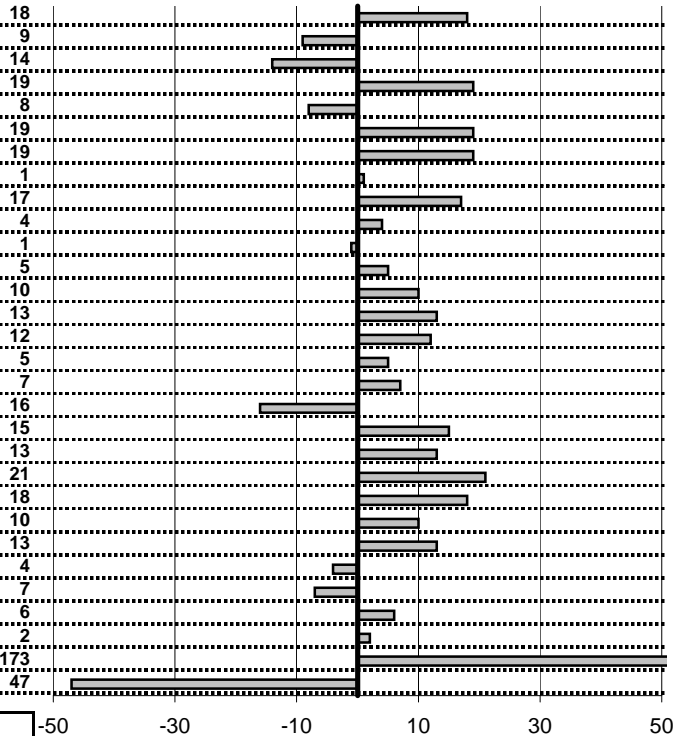

< < < < anticipo > ritardo > > >

Elaborazione dati a cura di CRONOVITERBO