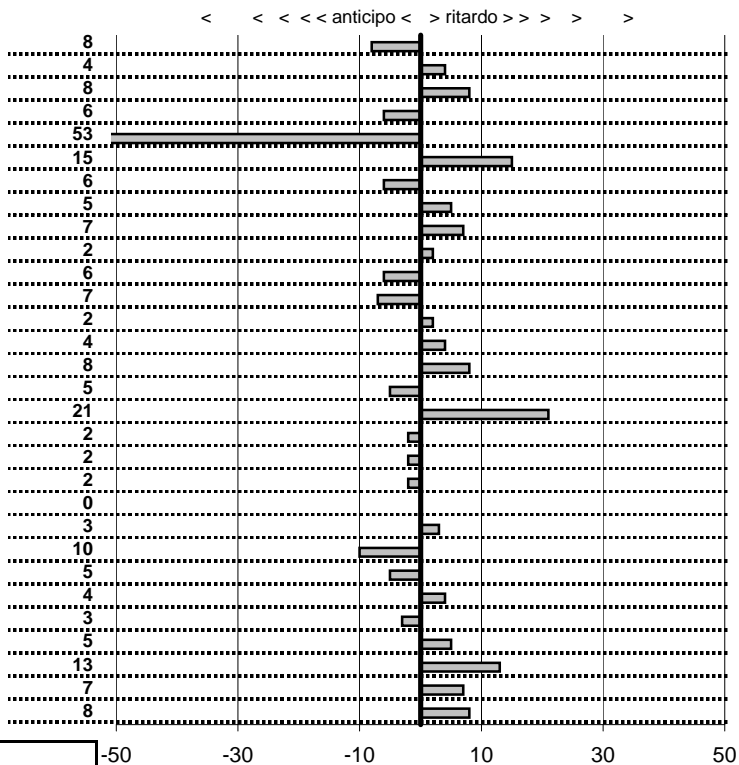

prova	t.imposto	start	stop	t.netto
PA1-S. Martino 1	0:00:08,00	15:13:41,10	15:13:49,02	0:00:07,92
PA2-S. Martino 2	0:00:07,00	15:13:49,02	15:13:56,06	0:00:07,04
PA3-S. Martino 3	0:00:07,00	15:13:56,06	15:14:03,14	0:00:07,08
PA4-S. Martino 4	0:00:28,00	15:14:03,14	15:14:31,08	0:00:27,94
PA5-S. Martino 5	0:00:07,00	15:14:31,08	15:14:37,55	0:00:06,47
PA6-S. Martino 6	0:00:08,00	15:14:37,55	15:14:45,70	0:00:08,15
PA7-Lago Di Vico 1	0:00:07,00	15:28:31,22	15:28:38,16	0:00:06,94
PA8-Lago Di Vico 2	0:00:08,00	15:28:38,16	15:28:46,21	0:00:08,05
PA9-Lago Di Vico 3	0:00:08,00	15:28:46,21	15:28:54,28	0:00:08,07
PA10-Lago Di Vico 4	0:01:16,00	15:28:54,28	15:30:10,30	0:01:16,02
PA11-Lago Di Vico 5	0:00:10,00	15:30:10,30	15:30:20,24	0:00:09,94
PA12-Lago Di Vico 6	0:00:07,00	15:30:20,24	15:30:27,17	0:00:06,93
PA13-Caprarola 1	0:05:50,00	15:37:54,31	15:43:44,33	0:05:50,02
PA14-Lago Di Vico 7	0:00:07,00	16:29:10,16	16:29:17,20	0:00:07,04
PA15-Lago Di Vico 8	0:00:08,00	16:29:17,20	16:29:25,28	0:00:08,08
PA16-Lago Di Vico 9	0:00:08,00	16:29:25,28	16:29:33,23	0:00:07,95
PA17-Lago Di Vico 10	0:01:16,00	16:29:33,23	16:30:49,44	0:01:16,21
PA18-Lago Di Vico 11	0:00:10,00	16:30:49,44	16:30:59,42	0:00:09,98
PA19-Lago Di Vico 12	0:00:07,00	16:30:59,42	16:31:06,40	0:00:06,98
PA20-Caprarola 2	0:05:50,00	16:36:52,16	16:42:42,14	0:05:49,98
PA21-Caprarola 3	0:00:09,00	16:58:37,27	16:58:46,27	0:00:09,00
PA22-Caprarola 4	0:19:00,00	16:58:46,27	17:17:46,30	0:19:00,03
PA23-S. Martino 7	0:00:08,00	17:25:39,18	17:25:47,08	0:00:07,90
PA24-S. Martino 8	0:00:07,00	17:25:47,08	17:25:54,03	0:00:06,95
PA25-S. Martino 9	0:00:27,00	17:25:54,03	17:26:21,07	0:00:27,04
PA26-S. Martino 10	0:00:07,00	17:26:21,07	17:26:28,04	0:00:06,97
PA27-S. Martino 11	0:00:07,00	17:26:28,04	17:26:35,09	0:00:07,05
PA28-S. Martino 12	0:00:08,00	17:26:35,09	17:26:43,22	0:00:08,13
PA29-Grotte S. Stefano 1	0:00:08,00	10:11:57,50	10:12:05,57	0:00:08,07
PA30-Grotte S. Stefano 2	0:00:08,00	10:12:05,57	10:12:13,65	0:00:08,08

Elaborazione dati a cura di CRONOVITERBO