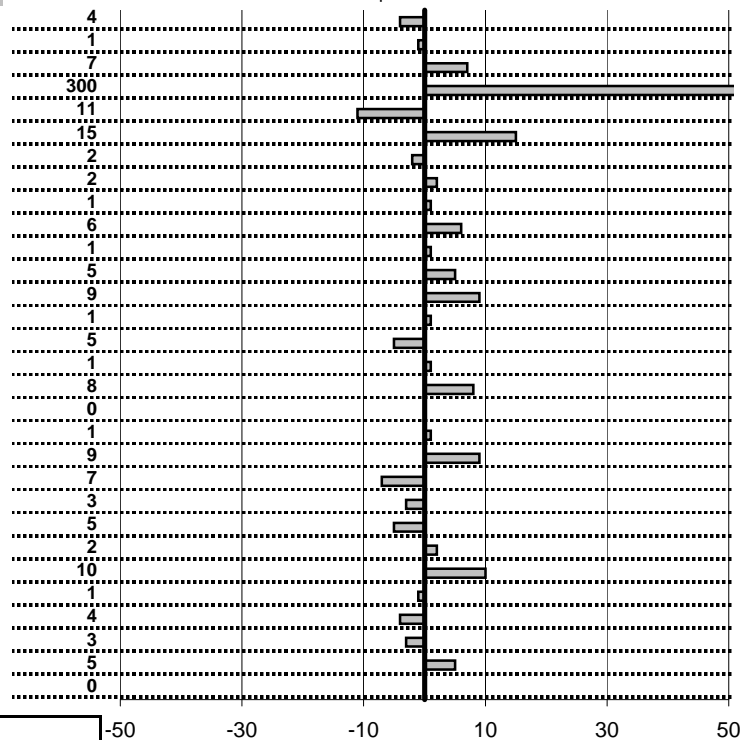

< < < < anticipo < > ritardo > > >

Elaborazione dati a cura di CRONOVITERBO