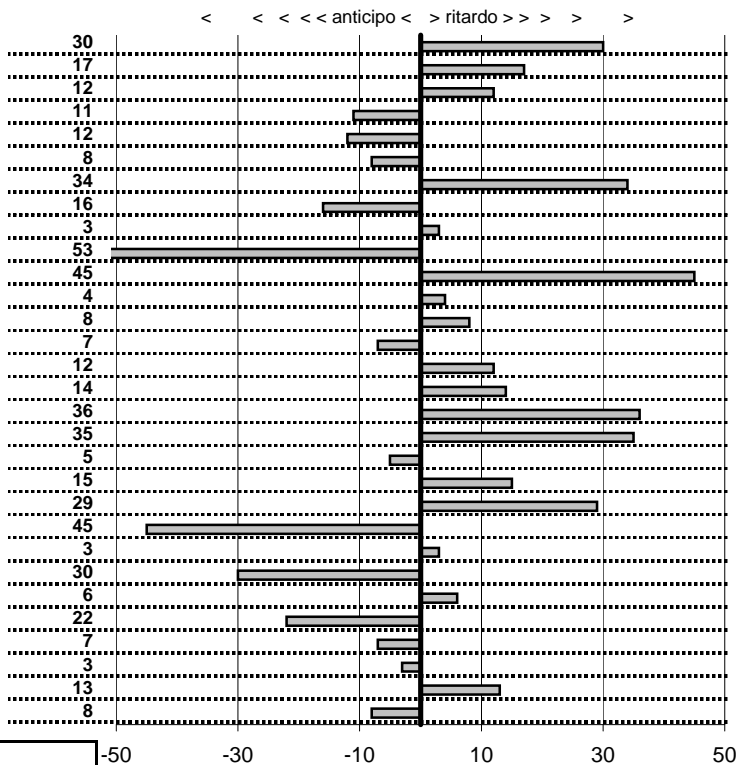

prova	t.imposto	start	stop	t.netto
PA1-S. Martino 1	0:00:08,00	15:35:04,63	15:35:12,93	0:00:08,30
PA2-S. Martino 2	0:00:07,00	15:35:12,93	15:35:20,10	0:00:07,17
PA3-S. Martino 3	0:00:07,00	15:35:20,10	15:35:27,22	0:00:07,12
PA4-S. Martino 4	0:00:28,00	15:35:27,22	15:35:55,11	0:00:27,89
PA5-S. Martino 5	0:00:07,00	15:35:55,11	15:36:01,99	0:00:06,88
PA6-S. Martino 6	0:00:08,00	15:36:01,99	15:36:09,91	0:00:07,92
PA7-Lago Di Vico 1	0:00:07,00	15:54:27,60	15:54:34,94	0:00:07,34
PA8-Lago Di Vico 2	0:00:08,00	15:54:34,94	15:54:42,78	0:00:07,84
PA9-Lago Di Vico 3	0:00:08,00	15:54:42,78	15:54:50,81	0:00:08,03
PA10-Lago Di Vico 4	0:01:16,00	15:54:50,81	15:56:06,28	0:01:15,47
PA11-Lago Di Vico 5	0:00:10,00	15:56:06,28	15:56:16,73	0:00:10,45
PA12-Lago Di Vico 6	0:00:07,00	15:56:16,73	15:56:23,77	0:00:07,04
PA13-Caprarola 1	0:05:50,00	16:04:26,24	16:10:16,32	0:05:50,08
PA14-Lago Di Vico 7	0:00:07,00	16:50:47,86	16:50:54,79	0:00:06,93
PA15-Lago Di Vico 8	0:00:08,00	16:50:54,79	16:51:02,91	0:00:08,12
PA16-Lago Di Vico 9	0:00:08,00	16:51:02,91	16:51:11,05	0:00:08,14
PA17-Lago Di Vico 10	0:01:16,00	16:51:11,05	16:52:27,41	0:01:16,36
PA18-Lago Di Vico 11	0:00:10,00	16:52:27,41	16:52:37,76	0:00:10,35
PA19-Lago Di Vico 12	0:00:07,00	16:52:37,76	16:52:44,71	0:00:06,95
PA20-Caprarola 2	0:05:50,00	17:00:10,65	17:06:00,80	0:05:50,15
PA21-Caprarola 3	0:00:09,00	17:17:34,85	17:17:44,14	0:00:09,29
PA22-Caprarola 4	0:19:00,00	17:17:44,14	17:36:43,69	0:18:59,55
PA23-S. Martino 7	0:00:08,00	17:49:17,77	17:49:25,80	0:00:08,03
PA24-S. Martino 8	0:00:07,00	17:49:25,80	17:49:32,50	0:00:06,70
PA25-S. Martino 9	0:00:27,00	17:49:32,50	17:49:59,56	0:00:27,06
PA26-S. Martino 10	0:00:07,00	17:49:59,56	17:50:06,34	0:00:06,78
PA27-S. Martino 11	0:00:07,00	17:50:06,34	17:50:13,27	0:00:06,93
PA28-S. Martino 12	0:00:08,00	17:50:13,27	17:50:21,24	0:00:07,97
PA29-Grotte S. Stefano 1	0:00:08,00	10:36:41,23	10:36:49,36	0:00:08,13
PA30-Grotte S. Stefano 2	0:00:08,00	10:36:49,36	10:36:57,28	0:00:07,92

Elaborazione dati a cura di CRONOVITERBO