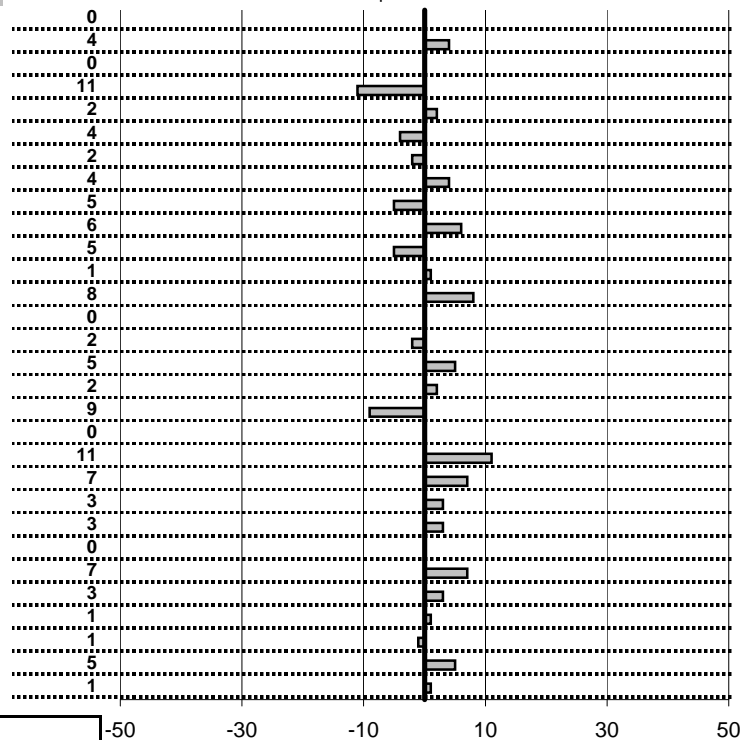

< < < < anticipo > ritardo > > >

Elaborazione dati a cura di CRONOVITERBO