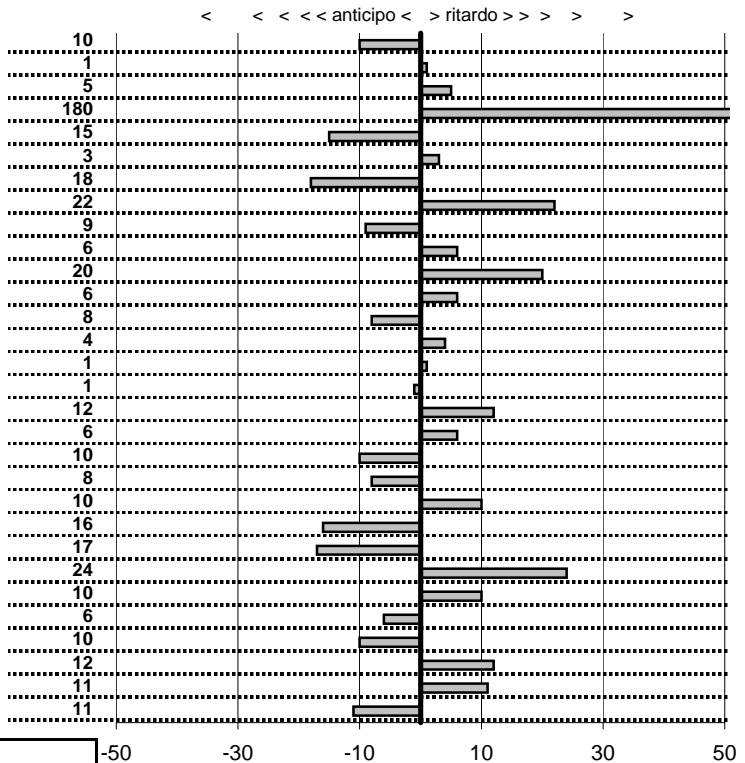

prova	t.imposto	start	stop	t.netto
PA1-S. Martino 1	0:00:08,00	15:33:09,82	15:33:17,72	0:00:07,90
PA2-S. Martino 2	0:00:07,00	15:33:17,72	15:33:24,73	0:00:07,01
PA3-S. Martino 3	0:00:07,00	15:33:24,73	15:33:31,78	0:00:07,05
PA4-S. Martino 4	0:00:28,00	15:33:31,78	15:34:01,58	0:00:29,80
PA5-S. Martino 5	0:00:07,00	15:34:01,58	15:34:08,43	0:00:06,85
PA6-S. Martino 6	0:00:08,00	15:34:08,43	15:34:16,46	0:00:08,03
PA7-Lago Di Vico 1	0:00:07,00	15:49:04,13	15:49:10,95	0:00:06,82
PA8-Lago Di Vico 2	0:00:08,00	15:49:10,95	15:49:19,17	0:00:08,22
PA9-Lago Di Vico 3	0:00:08,00	15:49:19,17	15:49:27,08	0:00:07,91
PA10-Lago Di Vico 4	0:01:16,00	15:49:27,08	15:50:43,14	0:01:16,06
PA11-Lago Di Vico 5	0:00:10,00	15:50:43,14	15:50:53,34	0:00:10,20
PA12-Lago Di Vico 6	0:00:07,00	15:50:53,34	15:51:00,40	0:00:07,06
PA13-Caprarola 1	0:05:50,00	15:58:46,77	16:04:36,69	0:05:49,92
PA14-Lago Di Vico 7	0:00:07,00	16:47:04,27	16:47:11,31	0:00:07,04
PA15-Lago Di Vico 8	0:00:08,00	16:47:11,31	16:47:19,32	0:00:08,01
PA16-Lago Di Vico 9	0:00:08,00	16:47:19,32	16:47:27,31	0:00:07,99
PA17-Lago Di Vico 10	0:01:16,00	16:47:27,31	16:48:43,43	0:01:16,12
PA18-Lago Di Vico 11	0:00:10,00	16:48:43,43	16:48:53,49	0:00:10,06
PA19-Lago Di Vico 12	0:00:07,00	16:48:53,49	16:49:00,39	0:00:06,90
PA20-Caprarola 2	0:05:50,00	16:56:52,01	17:02:41,93	0:05:49,92
PA21-Caprarola 3	0:00:09,00	17:14:41,37	17:14:50,47	0:00:09,10
PA22-Caprarola 4	0:19:00,00	17:14:50,47	17:33:50,31	0:18:59,84
PA23-S. Martino 7	0:00:08,00	17:46:15,95	17:46:23,78	0:00:07,83
PA24-S. Martino 8	0:00:07,00	17:46:23,78	17:46:31,02	0:00:07,24
PA25-S. Martino 9	0:00:27,00	17:46:31,02	17:46:58,12	0:00:27,10
PA26-S. Martino 10	0:00:07,00	17:46:58,12	17:47:05,06	0:00:06,94
PA27-S. Martino 11	0:00:07,00	17:47:05,06	17:47:11,96	0:00:06,90
PA28-S. Martino 12	0:00:08,00	17:47:11,96	17:47:20,08	0:00:08,12
PA29-Grotte S. Stefano 1	0:00:08,00	10:33:12,54	10:33:20,65	0:00:08,11
PA30-Grotte S. Stefano 2	0:00:08,00	10:33:20,65	10:33:28,54	0:00:07,89

Elaborazione dati a cura di CRONOVITERBO