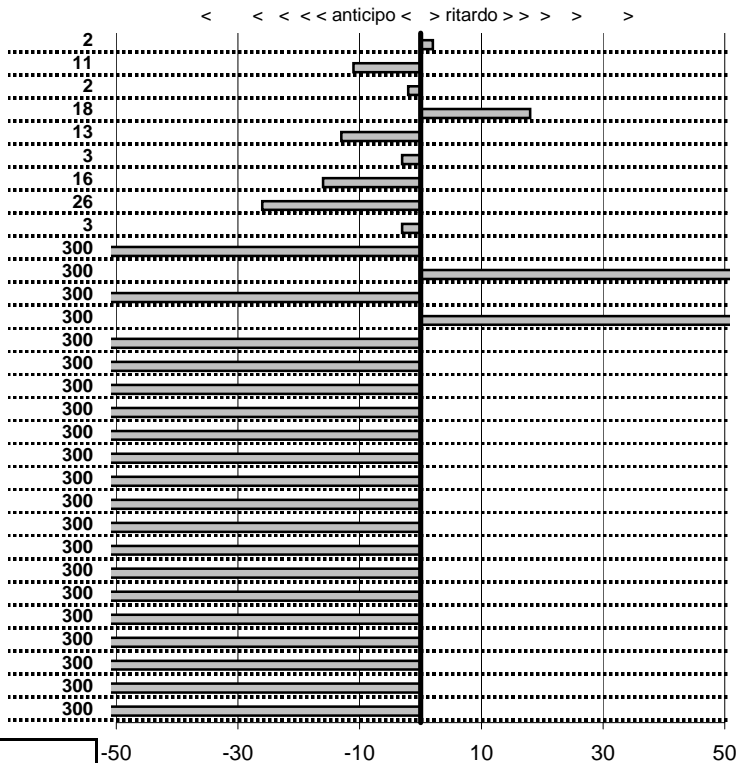

prova	t.imposto	start	stop	t.netto
PA1-S. Martino 1	0:00:08,00	14:53:16,15	14:53:24,17	0:00:08,02
PA2-S. Martino 2	0:00:07,00	14:53:24,17	14:53:31,06	0:00:06,89
PA3-S. Martino 3	0:00:07,00	14:53:31,06	14:53:38,04	0:00:06,98
PA4-S. Martino 4	0:00:28,00	14:53:38,04	14:54:06,22	0:00:28,18
PA5-S. Martino 5	0:00:07,00	14:54:06,22	14:54:13,09	0:00:06,87
PA6-S. Martino 6	0:00:08,00	14:54:13,09	14:54:21,06	0:00:07,97
PA7-Lago Di Vico 1	0:00:07,00	15:16:30,20	15:16:37,04	0:00:06,84
PA8-Lago Di Vico 2	0:00:08,00	15:16:37,04	15:16:44,78	0:00:07,74
PA9-Lago Di Vico 3	0:00:08,00	15:16:44,78	15:16:52,75	0:00:07,97
PA10-Lago Di Vico 4	0:01:16,00	15:16:52,75	15:18:00,26	0:01:07,51
PA11-Lago Di Vico 5	0:00:10,00	15:18:00,26	00:00:00,00	9:18:00,26
PA12-Lago Di Vico 6	0:00:07,00	00:00:00,00	00:00:00,00	0:00:00,00
PA13-Caprarola 1	0:05:50,00	15:23:07,66	00:00:00,00	9:23:07,66
PA14-Lago Di Vico 7	0:00:07,00	00:00:00,00	00:00:00,00	0:00:00,00
PA15-Lago Di Vico 8	0:00:08,00	00:00:00,00	00:00:00,00	0:00:00,00
PA16-Lago Di Vico 9	0:00:08,00	00:00:00,00	00:00:00,00	0:00:00,00
PA17-Lago Di Vico 10	0:01:16,00	00:00:00,00	00:00:00,00	0:00:00,00
PA18-Lago Di Vico 11	0:00:10,00	00:00:00,00	00:00:00,00	0:00:00,00
PA19-Lago Di Vico 12	0:00:07,00	00:00:00,00	00:00:00,00	0:00:00,00
PA20-Caprarola 2	0:05:50,00	00:00:00,00	00:00:00,00	0:00:00,00
PA21-Caprarola 3	0:00:09,00	00:00:00,00	00:00:00,00	0:00:00,00
PA22-Caprarola 4	0:19:00,00	00:00:00,00	00:00:00,00	0:00:00,00
PA23-S. Martino 7	0:00:08,00	00:00:00,00	00:00:00,00	0:00:00,00
PA24-S. Martino 8	0:00:07,00	00:00:00,00	00:00:00,00	0:00:00,00
PA25-S. Martino 9	0:00:27,00	00:00:00,00	00:00:00,00	0:00:00,00
PA26-S. Martino 10	0:00:07,00	00:00:00,00	00:00:00,00	0:00:00,00
PA27-S. Martino 11	0:00:07,00	00:00:00,00	00:00:00,00	0:00:00,00
PA28-S. Martino 12	0:00:08,00	00:00:00,00	00:00:00,00	0:00:00,00
PA29-Grotte S. Stefano 1	0:00:08,00	00:00:00,00	00:00:00,00	0:00:00,00
PA30-Grotte S. Stefano 2	0:00:08,00	00:00:00,00	00:00:00,00	0:00:00,00

Elaborazione dati a cura di CRONOVITERBO