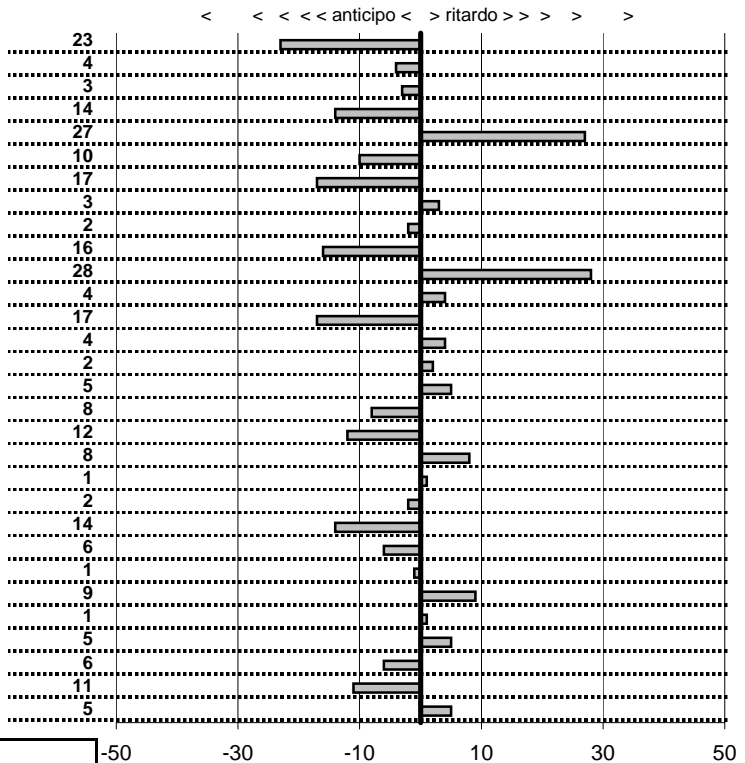

prova	t.imposto	start	stop	t.netto
PA1-S. Martino 1	0:00:08,00	15:26:38,70	15:26:46,47	0:00:07,77
PA2-S. Martino 2	0:00:07,00	15:26:46,47	15:26:53,43	0:00:06,96
PA3-S. Martino 3	0:00:07,00	15:26:53,43	15:27:00,40	0:00:06,97
PA4-S. Martino 4	0:00:28,00	15:27:00,40	15:27:28,26	0:00:27,86
PA5-S. Martino 5	0:00:07,00	15:27:28,26	15:27:35,53	0:00:07,27
PA6-S. Martino 6	0:00:08,00	15:27:35,53	15:27:43,43	0:00:07,90
PA7-Lago Di Vico 1	0:00:07,00	15:41:36,28	15:41:43,11	0:00:06,83
PA8-Lago Di Vico 2	0:00:08,00	15:41:43,11	15:41:51,14	0:00:08,03
PA9-Lago Di Vico 3	0:00:08,00	15:41:51,14	15:41:59,12	0:00:07,98
PA10-Lago Di Vico 4	0:01:16,00	15:41:59,12	15:43:14,96	0:01:15,84
PA11-Lago Di Vico 5	0:00:10,00	15:43:14,96	15:43:25,24	0:00:10,28
PA12-Lago Di Vico 6	0:00:07,00	15:43:25,24	15:43:32,28	0:00:07,04
PA13-Caprarola 1	0:05:50,00	15:50:43,77	15:56:33,60	0:05:49,83
PA14-Lago Di Vico 7	0:00:07,00	16:39:48,13	16:39:55,17	0:00:07,04
PA15-Lago Di Vico 8	0:00:08,00	16:39:55,17	16:40:03,19	0:00:08,02
PA16-Lago Di Vico 9	0:00:08,00	16:40:03,19	16:40:11,24	0:00:08,05
PA17-Lago Di Vico 10	0:01:16,00	16:40:11,24	16:41:27,16	0:01:15,92
PA18-Lago Di Vico 11	0:00:10,00	16:41:27,16	16:41:37,04	0:00:09,88
PA19-Lago Di Vico 12	0:00:07,00	16:41:37,04	16:41:44,12	0:00:07,08
PA20-Caprarola 2	0:05:50,00	16:48:42,45	16:54:32,46	0:05:50,01
PA21-Caprarola 3	0:00:09,00	17:08:13,02	17:08:22,00	0:00:08,98
PA22-Caprarola 4	0:19:00,00	17:08:22,00	17:27:21,86	0:18:59,86
PA23-S. Martino 7	0:00:08,00	17:38:05,97	17:38:13,91	0:00:07,94
PA24-S. Martino 8	0:00:07,00	17:38:13,91	17:38:20,90	0:00:06,99
PA25-S. Martino 9	0:00:27,00	17:38:20,90	17:38:47,99	0:00:27,09
PA26-S. Martino 10	0:00:07,00	17:38:47,99	17:38:55,00	0:00:07,01
PA27-S. Martino 11	0:00:07,00	17:38:55,00	17:39:02,05	0:00:07,05
PA28-S. Martino 12	0:00:08,00	17:39:02,05	17:39:09,99	0:00:07,94
PA29-Grotte S. Stefano 1	0:00:08,00	10:24:44,90	10:24:52,79	0:00:07,89
PA30-Grotte S. Stefano 2	0:00:08,00	10:24:52,79	10:25:00,84	0:00:08,05

Elaborazione dati a cura di CRONOVITERBO