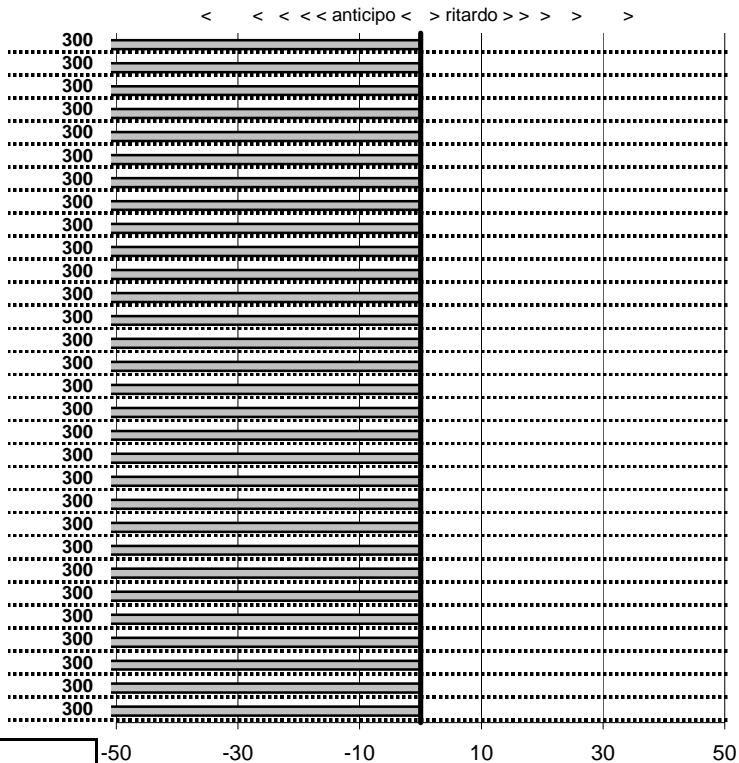

prova	t.imposto	start	stop	t.netto
PA1-S. Martino 1	0:00:08,00	00:00:00,00	00:00:00,00	0:00:00,00
PA2-S. Martino 2	0:00:07,00	00:00:00,00	00:00:00,00	0:00:00,00
PA3-S. Martino 3	0:00:07,00	00:00:00,00	00:00:00,00	0:00:00,00
PA4-S. Martino 4	0:00:28,00	00:00:00,00	00:00:00,00	0:00:00,00
PA5-S. Martino 5	0:00:07,00	00:00:00,00	00:00:00,00	0:00:00,00
PA6-S. Martino 6	0:00:08,00	00:00:00,00	00:00:00,00	0:00:00,00
PA7-Lago Di Vico 1	0:00:07,00	00:00:00,00	00:00:00,00	0:00:00,00
PA8-Lago Di Vico 2	0:00:08,00	00:00:00,00	00:00:00,00	0:00:00,00
PA9-Lago Di Vico 3	0:00:08,00	00:00:00,00	00:00:00,00	0:00:00,00
PA10-Lago Di Vico 4	0:01:16,00	00:00:00,00	00:00:00,00	0:00:00,00
PA11-Lago Di Vico 5	0:00:10,00	00:00:00,00	00:00:00,00	0:00:00,00
PA12-Lago Di Vico 6	0:00:07,00	00:00:00,00	00:00:00,00	0:00:00,00
PA13-Caprarola 1	0:05:50,00	00:00:00,00	00:00:00,00	0:00:00,00
PA14-Lago Di Vico 7	0:00:07,00	00:00:00,00	00:00:00,00	0:00:00,00
PA15-Lago Di Vico 8	0:00:08,00	00:00:00,00	00:00:00,00	0:00:00,00
PA16-Lago Di Vico 9	0:00:08,00	00:00:00,00	00:00:00,00	0:00:00,00
PA17-Lago Di Vico 10	0:01:16,00	00:00:00,00	00:00:00,00	0:00:00,00
PA18-Lago Di Vico 11	0:00:10,00	00:00:00,00	00:00:00,00	0:00:00,00
PA19-Lago Di Vico 12	0:00:07,00	00:00:00,00	00:00:00,00	0:00:00,00
PA20-Caprarola 2	0:05:50,00	00:00:00,00	00:00:00,00	0:00:00,00
PA21-Caprarola 3	0:00:09,00	00:00:00,00	00:00:00,00	0:00:00,00
PA22-Caprarola 4	0:19:00,00	00:00:00,00	00:00:00,00	0:00:00,00
PA23-S. Martino 7	0:00:08,00	00:00:00,00	00:00:00,00	0:00:00,00
PA24-S. Martino 8	0:00:07,00	00:00:00,00	00:00:00,00	0:00:00,00
PA25-S. Martino 9	0:00:27,00	00:00:00,00	00:00:00,00	0:00:00,00
PA26-S. Martino 10	0:00:07,00	00:00:00,00	00:00:00,00	0:00:00,00
PA27-S. Martino 11	0:00:07,00	00:00:00,00	00:00:00,00	0:00:00,00
PA28-S. Martino 12	0:00:08,00	00:00:00,00	00:00:00,00	0:00:00,00
PA29-Grotte S. Stefano 1	0:00:08,00	00:00:00,00	00:00:00,00	0:00:00,00
PA30-Grotte S. Stefano 2	0:00:08,00	00:00:00,00	00:00:00,00	0:00:00,00

Elaborazione dati a cura di CRONOVITERBO