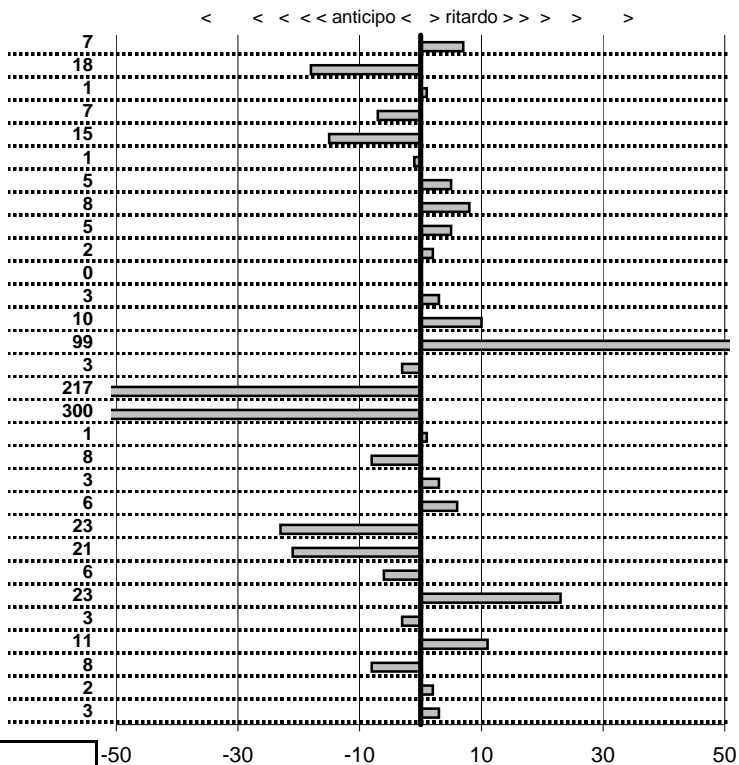

prova	t.imposto	start	stop	t.netto
PA1-S. Martino 1	0:00:08,00	15:27:17,31	15:27:25,38	0:00:08,07
PA2-S. Martino 2	0:00:07,00	15:27:25,38	15:27:32,20	0:00:06,82
PA3-S. Martino 3	0:00:07,00	15:27:32,20	15:27:39,21	0:00:07,01
PA4-S. Martino 4	0:00:28,00	15:27:39,21	15:28:07,14	0:00:27,93
PA5-S. Martino 5	0:00:07,00	15:28:07,14	15:28:13,99	0:00:06,85
PA6-S. Martino 6	0:00:08,00	15:28:13,99	15:28:21,98	0:00:07,99
PA7-Lago Di Vico 1	0:00:07,00	15:42:34,00	15:42:41,05	0:00:07,05
PA8-Lago Di Vico 2	0:00:08,00	15:42:41,05	15:42:49,13	0:00:08,08
PA9-Lago Di Vico 3	0:00:08,00	15:42:49,13	15:42:57,18	0:00:08,05
PA10-Lago Di Vico 4	0:01:16,00	15:42:57,18	15:44:13,20	0:01:16,02
PA11-Lago Di Vico 5	0:00:10,00	15:44:13,20	15:44:23,20	0:00:10,00
PA12-Lago Di Vico 6	0:00:07,00	15:44:23,20	15:44:30,23	0:00:07,03
PA13-Caprarola 1	0:05:50,00	15:51:55,54	15:57:45,64	0:05:50,10
PA14-Lago Di Vico 7	0:00:07,00	16:40:47,21	16:40:55,20	0:00:07,99
PA15-Lago Di Vico 8	0:00:08,00	16:40:55,20	16:41:03,17	0:00:07,97
PA16-Lago Di Vico 9	0:00:08,00	16:41:03,17	16:41:09,00	0:00:05,83
PA17-Lago Di Vico 10	0:01:16,00	16:41:09,00	16:42:17,92	0:01:08,92
PA18-Lago Di Vico 11	0:00:10,00	16:42:17,92	16:42:27,93	0:00:10,01
PA19-Lago Di Vico 12	0:00:07,00	16:42:27,93	16:42:34,85	0:00:06,92
PA20-Caprarola 2	0:05:50,00	16:50:14,35	16:56:04,38	0:05:50,03
PA21-Caprarola 3	0:00:09,00	17:09:02,52	17:09:11,58	0:00:09,06
PA22-Caprarola 4	0:19:00,00	17:09:11,58	17:28:11,35	0:18:59,77
PA23-S. Martino 7	0:00:08,00	17:39:02,80	17:39:10,59	0:00:07,79
PA24-S. Martino 8	0:00:07,00	17:39:10,59	17:39:17,53	0:00:06,94
PA25-S. Martino 9	0:00:27,00	17:39:17,53	17:39:44,76	0:00:27,23
PA26-S. Martino 10	0:00:07,00	17:39:44,76	17:39:51,73	0:00:06,97
PA27-S. Martino 11	0:00:07,00	17:39:51,73	17:39:58,84	0:00:07,11
PA28-S. Martino 12	0:00:08,00	17:39:58,84	17:40:06,76	0:00:07,92
PA29-Grotte S. Stefano 1	0:00:08,00	10:25:51,68	10:25:59,70	0:00:08,02
PA30-Grotte S. Stefano 2	0:00:08,00	10:25:59,70	10:26:07,73	0:00:08,03

Elaborazione dati a cura di CRONOVITERBO