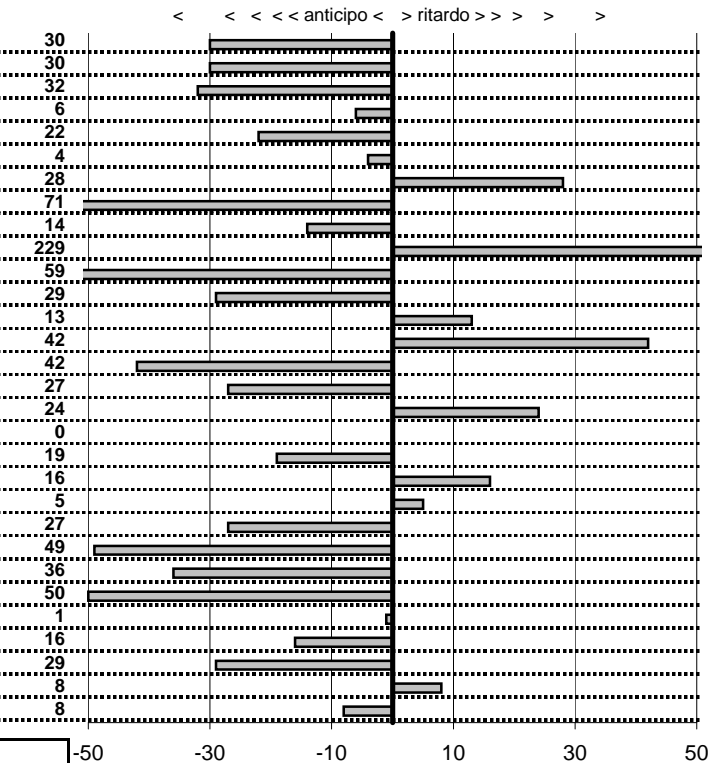

prova	t.imposto	start	stop	t.netto
PA1-S. Martino 1	0:00:08,00	15:34:27,24	15:34:34,94	0:00:07,70
PA2-S. Martino 2	0:00:07,00	15:34:34,94	15:34:41,64	0:00:06,70
PA3-S. Martino 3	0:00:07,00	15:34:41,64	15:34:48,32	0:00:06,68
PA4-S. Martino 4	0:00:28,00	15:34:48,32	15:35:16,26	0:00:27,94
PA5-S. Martino 5	0:00:07,00	15:35:16,26	15:35:23,04	0:00:06,78
PA6-S. Martino 6	0:00:08,00	15:35:23,04	15:35:31,00	0:00:07,96
PA7-Lago Di Vico 1	0:00:07,00	15:46:59,16	15:47:06,44	0:00:07,28
PA8-Lago Di Vico 2	0:00:08,00	15:47:06,44	15:47:13,73	0:00:07,29
PA9-Lago Di Vico 3	0:00:08,00	15:47:13,73	15:47:21,59	0:00:07,86
PA10-Lago Di Vico 4	0:01:16,00	15:47:21,59	15:48:39,88	0:01:18,29
PA11-Lago Di Vico 5	0:00:10,00	15:48:39,88	15:48:49,29	0:00:09,41
PA12-Lago Di Vico 6	0:00:07,00	15:48:49,29	15:48:56,00	0:00:06,71
PA13-Caprarola 1	0:05:50,00	15:56:23,51	16:02:13,64	0:05:50,13
PA14-Lago Di Vico 7	0:00:07,00	16:45:04,98	16:45:12,40	0:00:07,42
PA15-Lago Di Vico 8	0:00:08,00	16:45:12,40	16:45:19,98	0:00:07,58
PA16-Lago Di Vico 9	0:00:08,00	16:45:19,98	16:45:27,71	0:00:07,73
PA17-Lago Di Vico 10	0:01:16,00	16:45:27,71	16:46:43,95	0:01:16,24
PA18-Lago Di Vico 11	0:00:10,00	16:46:43,95	16:46:53,95	0:00:10,00
PA19-Lago Di Vico 12	0:00:07,00	16:46:53,95	16:47:00,76	0:00:06,81
PA20-Caprarola 2	0:05:50,00	16:54:35,71	17:00:25,87	0:05:50,16
PA21-Caprarola 3	0:00:09,00	17:12:42,40	17:12:51,45	0:00:09,05
PA22-Caprarola 4	0:19:00,00	17:12:51,45	17:31:51,18	0:18:59,73
PA23-S. Martino 7	0:00:08,00	17:44:10,13	17:44:17,64	0:00:07,51
PA24-S. Martino 8	0:00:07,00	17:44:17,64	17:44:24,28	0:00:06,64
PA25-S. Martino 9	0:00:27,00	17:44:24,28	17:44:50,78	0:00:26,50
PA26-S. Martino 10	0:00:07,00	17:44:50,78	17:44:57,77	0:00:06,99
PA27-S. Martino 11	0:00:07,00	17:44:57,77	17:45:04,61	0:00:06,84
PA28-S. Martino 12	0:00:08,00	17:45:04,61	17:45:12,32	0:00:07,71
PA29-Grotte S. Stefano 1	0:00:08,00	10:30:44,97	10:30:53,05	0:00:08,08
PA30-Grotte S. Stefano 2	0:00:08,00	10:30:53,05	10:31:00,97	0:00:07,92

Elaborazione dati a cura di CRONOVITERBO