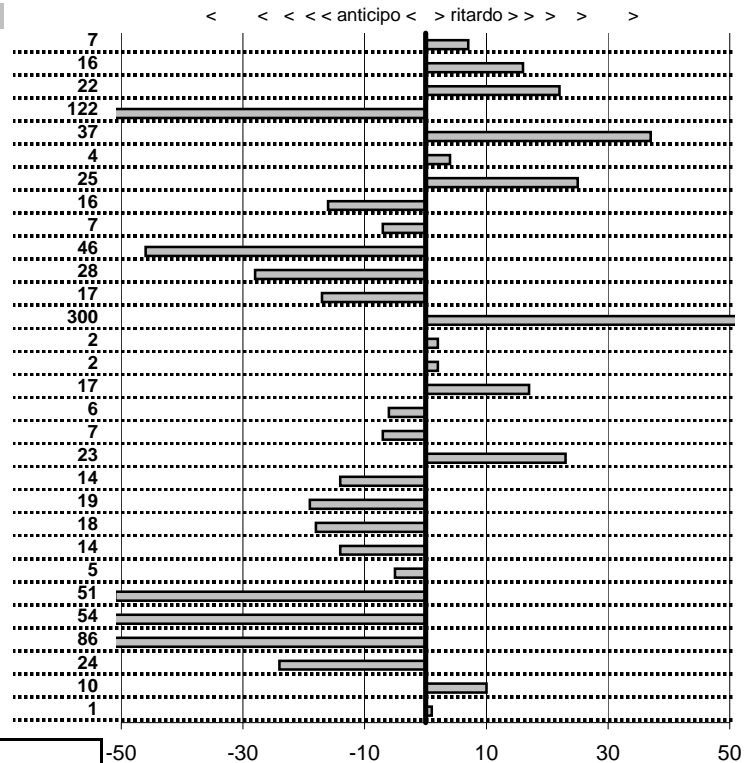

prova	t.imposto	start	stop	t.netto
PA1-S. Martino 1	0:00:08,00	15:29:51,88	15:29:59,95	0:00:08,07
PA2-S. Martino 2	0:00:07,00	15:29:59,95	15:30:07,11	0:00:07,16
PA3-S. Martino 3	0:00:07,00	15:30:07,11	15:30:14,33	0:00:07,22
PA4-S. Martino 4	0:00:28,00	15:30:14,33	15:30:41,11	0:00:26,78
PA5-S. Martino 5	0:00:07,00	15:30:41,11	15:30:48,48	0:00:07,37
PA6-S. Martino 6	0:00:08,00	15:30:48,48	15:30:56,52	0:00:08,04
PA7-Lago Di Vico 1	0:00:07,00	15:46:01,28	15:46:08,53	0:00:07,25
PA8-Lago Di Vico 2	0:00:08,00	15:46:08,53	15:46:16,37	0:00:07,84
PA9-Lago Di Vico 3	0:00:08,00	15:46:16,37	15:46:24,30	0:00:07,93
PA10-Lago Di Vico 4	0:01:16,00	15:46:24,30	15:47:39,84	0:01:15,54
PA11-Lago Di Vico 5	0:00:10,00	15:47:39,84	15:47:49,56	0:00:09,72
PA12-Lago Di Vico 6	0:00:07,00	15:47:49,56	15:47:56,39	0:00:06,83
PA13-Caprarola 1	0:05:50,00	15:55:17,13	16:01:29,71	0:06:12,58
PA14-Lago Di Vico 7	0:00:07,00	16:44:01,67	16:44:08,69	0:00:07,02
PA15-Lago Di Vico 8	0:00:08,00	16:44:08,69	16:44:16,71	0:00:08,02
PA16-Lago Di Vico 9	0:00:08,00	16:44:16,71	16:44:24,88	0:00:08,17
PA17-Lago Di Vico 10	0:01:16,00	16:44:24,88	16:45:40,82	0:01:15,94
PA18-Lago Di Vico 11	0:00:10,00	16:45:40,82	16:45:50,75	0:00:09,93
PA19-Lago Di Vico 12	0:00:07,00	16:45:50,75	16:45:57,98	0:00:07,23
PA20-Caprarola 2	0:05:50,00	16:53:24,54	16:59:14,40	0:05:49,86
PA21-Caprarola 3	0:00:09,00	17:11:48,32	17:11:57,13	0:00:08,81
PA22-Caprarola 4	0:19:00,00	17:11:57,13	17:30:56,95	0:18:59,82
PA23-S. Martino 7	0:00:08,00	17:43:09,64	17:43:17,50	0:00:07,86
PA24-S. Martino 8	0:00:07,00	17:43:17,50	17:43:24,45	0:00:06,95
PA25-S. Martino 9	0:00:27,00	17:43:24,45	17:43:50,94	0:00:26,49
PA26-S. Martino 10	0:00:07,00	17:43:50,94	17:43:57,40	0:00:06,46
PA27-S. Martino 11	0:00:07,00	17:43:57,40	17:44:03,54	0:00:06,14
PA28-S. Martino 12	0:00:08,00	17:44:03,54	17:44:11,30	0:00:07,76
PA29-Grotte S. Stefano 1	0:00:08,00	10:29:24,70	10:29:32,80	0:00:08,10
PA30-Grotte S. Stefano 2	0:00:08,00	10:29:32,80	10:29:40,81	0:00:08,01

Elaborazione dati a cura di CRONOVITERBO