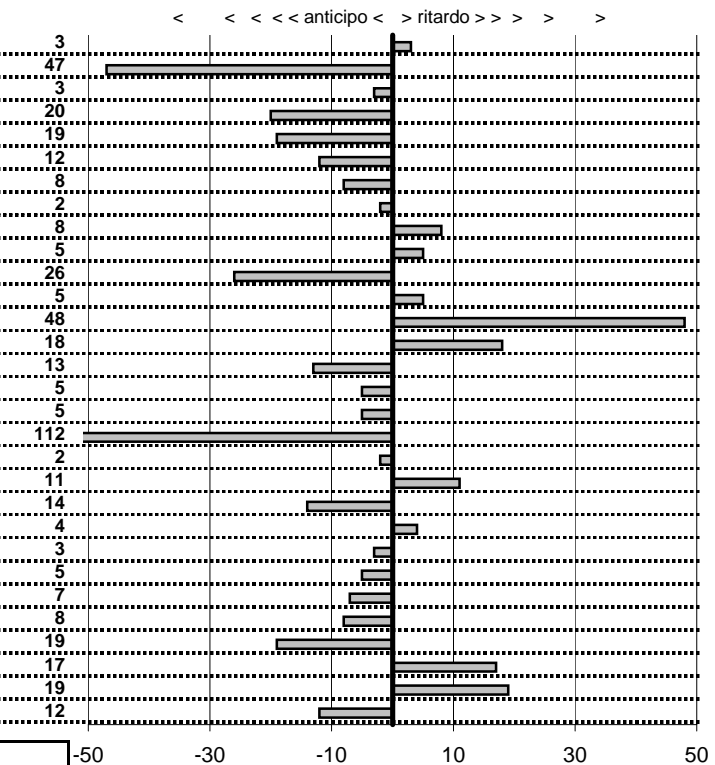

prova	t.imposto	start	stop	t.netto
PA1-S. Martino 1	0:00:08,00	15:22:14,59	15:22:22,62	0:00:08,03
PA2-S. Martino 2	0:00:07,00	15:22:22,62	15:22:29,15	0:00:06,53
PA3-S. Martino 3	0:00:07,00	15:22:29,15	15:22:36,12	0:00:06,97
PA4-S. Martino 4	0:00:28,00	15:22:36,12	15:23:03,92	0:00:27,80
PA5-S. Martino 5	0:00:07,00	15:23:03,92	15:23:10,73	0:00:06,81
PA6-S. Martino 6	0:00:08,00	15:23:10,73	15:23:18,61	0:00:07,88
PA7-Lago Di Vico 1	0:00:07,00	15:35:00,25	15:35:07,17	0:00:06,92
PA8-Lago Di Vico 2	0:00:08,00	15:35:07,17	15:35:15,15	0:00:07,98
PA9-Lago Di Vico 3	0:00:08,00	15:35:15,15	15:35:23,23	0:00:08,08
PA10-Lago Di Vico 4	0:01:16,00	15:35:23,23	15:36:39,28	0:01:16,05
PA11-Lago Di Vico 5	0:00:10,00	15:36:39,28	15:36:49,02	0:00:09,74
PA12-Lago Di Vico 6	0:00:07,00	15:36:49,02	15:36:56,07	0:00:07,05
PA13-Caprarola 1	0:05:50,00	15:42:34,27	15:48:24,75	0:05:50,48
PA14-Lago Di Vico 7	0:00:07,00	16:37:48,84	16:37:56,02	0:00:07,18
PA15-Lago Di Vico 8	0:00:08,00	16:37:56,02	16:38:03,89	0:00:07,87
PA16-Lago Di Vico 9	0:00:08,00	16:38:03,89	16:38:11,84	0:00:07,95
PA17-Lago Di Vico 10	0:01:16,00	16:38:11,84	16:39:27,79	0:01:15,95
PA18-Lago Di Vico 11	0:00:10,00	16:39:27,79	16:39:36,67	0:00:08,88
PA19-Lago Di Vico 12	0:00:07,00	16:39:36,67	16:39:43,65	0:00:06,98
PA20-Caprarola 2	0:05:50,00	16:46:19,51	16:52:09,62	0:05:50,11
PA21-Caprarola 3	0:00:09,00	17:06:31,95	17:06:40,81	0:00:08,86
PA22-Caprarola 4	0:19:00,00	17:06:40,81	17:25:40,85	0:19:00,04
PA23-S. Martino 7	0:00:08,00	17:35:50,07	17:35:58,04	0:00:07,97
PA24-S. Martino 8	0:00:07,00	17:35:58,04	17:36:04,99	0:00:06,95
PA25-S. Martino 9	0:00:27,00	17:36:04,99	17:36:31,92	0:00:26,93
PA26-S. Martino 10	0:00:07,00	17:36:31,92	17:36:38,84	0:00:06,92
PA27-S. Martino 11	0:00:07,00	17:36:38,84	17:36:45,65	0:00:06,81
PA28-S. Martino 12	0:00:08,00	17:36:45,65	17:36:53,82	0:00:08,17
PA29-Grotte S. Stefano 1	0:00:08,00	10:22:14,22	10:22:22,41	0:00:08,19
PA30-Grotte S. Stefano 2	0:00:08,00	10:22:22,41	10:22:30,29	0:00:07,88

Elaborazione dati a cura di CRONOVITERBO