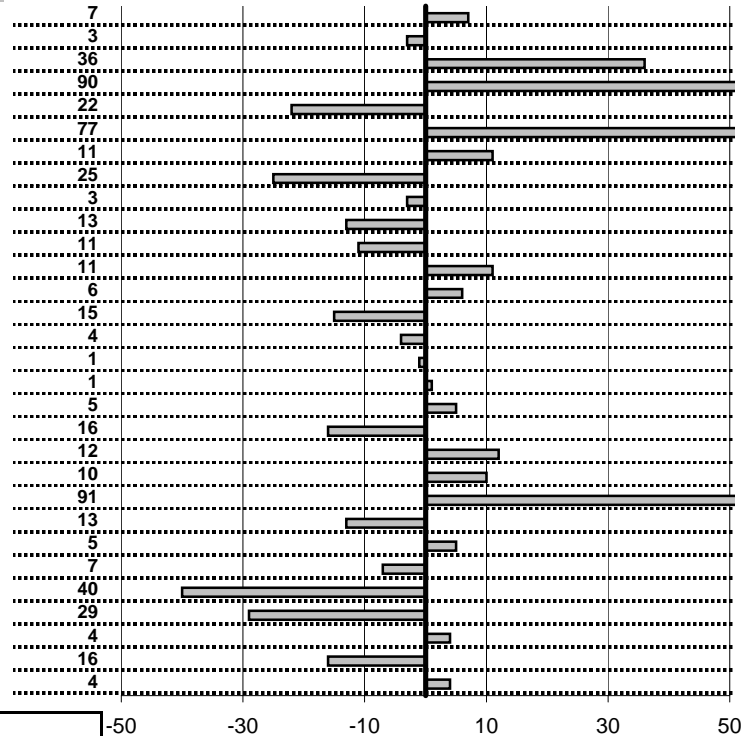

< < < < anticipo > > ritardo > > >

Elaborazione dati a cura di CRONOVITERBO