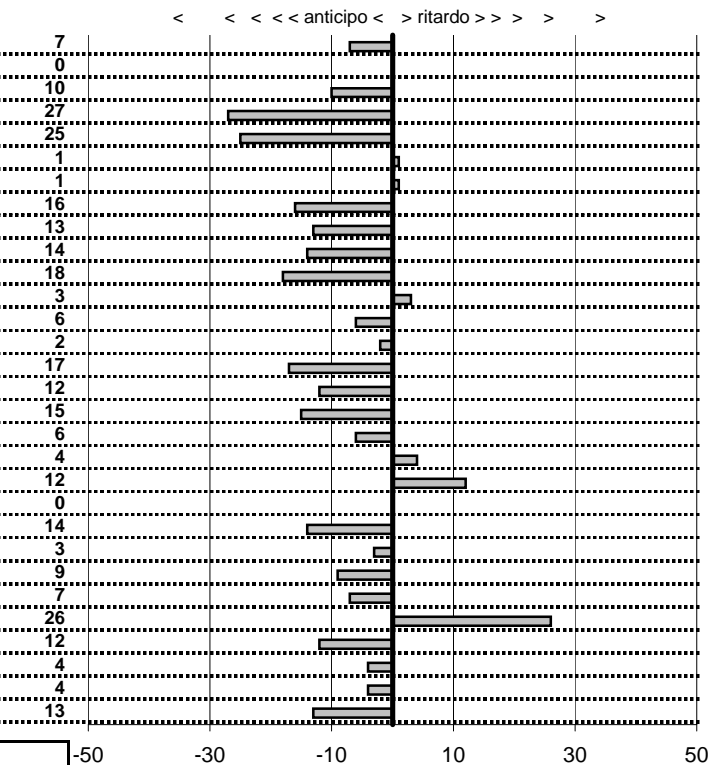

prova	t.imposto	start	stop	t.netto
PA1-S. Martino 1	0:00:08,00	15:23:19,66	15:23:27,59	0:00:07,93
PA2-S. Martino 2	0:00:07,00	15:23:27,59	15:23:34,59	0:00:07,00
PA3-S. Martino 3	0:00:07,00	15:23:34,59	15:23:41,49	0:00:06,90
PA4-S. Martino 4	0:00:28,00	15:23:41,49	15:24:09,22	0:00:27,73
PA5-S. Martino 5	0:00:07,00	15:24:09,22	15:24:15,97	0:00:06,75
PA6-S. Martino 6	0:00:08,00	15:24:15,97	15:24:23,98	0:00:08,01
PA7-Lago Di Vico 1	0:00:07,00	15:38:35,62	15:38:42,63	0:00:07,01
PA8-Lago Di Vico 2	0:00:08,00	15:38:42,63	15:38:50,47	0:00:07,84
PA9-Lago Di Vico 3	0:00:08,00	15:38:50,47	15:38:58,34	0:00:07,87
PA10-Lago Di Vico 4	0:01:16,00	15:38:58,34	15:40:14,20	0:01:15,86
PA11-Lago Di Vico 5	0:00:10,00	15:40:14,20	15:40:24,02	0:00:09,82
PA12-Lago Di Vico 6	0:00:07,00	15:40:24,02	15:40:31,05	0:00:07,03
PA13-Caprarola 1	0:05:50,00	15:47:06,05	15:52:55,99	0:05:49,94
PA14-Lago Di Vico 7	0:00:07,00	16:36:47,90	16:36:54,88	0:00:06,98
PA15-Lago Di Vico 8	0:00:08,00	16:36:54,88	16:37:02,71	0:00:07,83
PA16-Lago Di Vico 9	0:00:08,00	16:37:02,71	16:37:10,59	0:00:07,88
PA17-Lago Di Vico 10	0:01:16,00	16:37:10,59	16:38:26,44	0:01:15,85
PA18-Lago Di Vico 11	0:00:10,00	16:38:26,44	16:38:36,38	0:00:09,94
PA19-Lago Di Vico 12	0:00:07,00	16:38:36,38	16:38:43,42	0:00:07,04
PA20-Caprarola 2	0:05:50,00	16:45:10,42	16:51:00,54	0:05:50,12
PA21-Caprarola 3	0:00:09,00	17:05:53,96	17:06:02,96	0:00:09,00
PA22-Caprarola 4	0:19:00,00	17:06:02,96	17:25:02,82	0:18:59,86
PA23-S. Martino 7	0:00:08,00	17:34:48,89	17:34:56,86	0:00:07,97
PA24-S. Martino 8	0:00:07,00	17:34:56,86	17:35:03,77	0:00:06,91
PA25-S. Martino 9	0:00:27,00	17:35:03,77	17:35:30,70	0:00:26,93
PA26-S. Martino 10	0:00:07,00	17:35:30,70	17:35:37,96	0:00:07,26
PA27-S. Martino 11	0:00:07,00	17:35:37,96	17:35:44,84	0:00:06,88
PA28-S. Martino 12	0:00:08,00	17:35:44,84	17:35:52,80	0:00:07,96
PA29-Grotte S. Stefano 1	0:00:08,00	10:21:05,70	10:21:13,66	0:00:07,96
PA30-Grotte S. Stefano 2	0:00:08,00	10:21:13,66	10:21:21,53	0:00:07,87

Elaborazione dati a cura di CRONOVITERBO