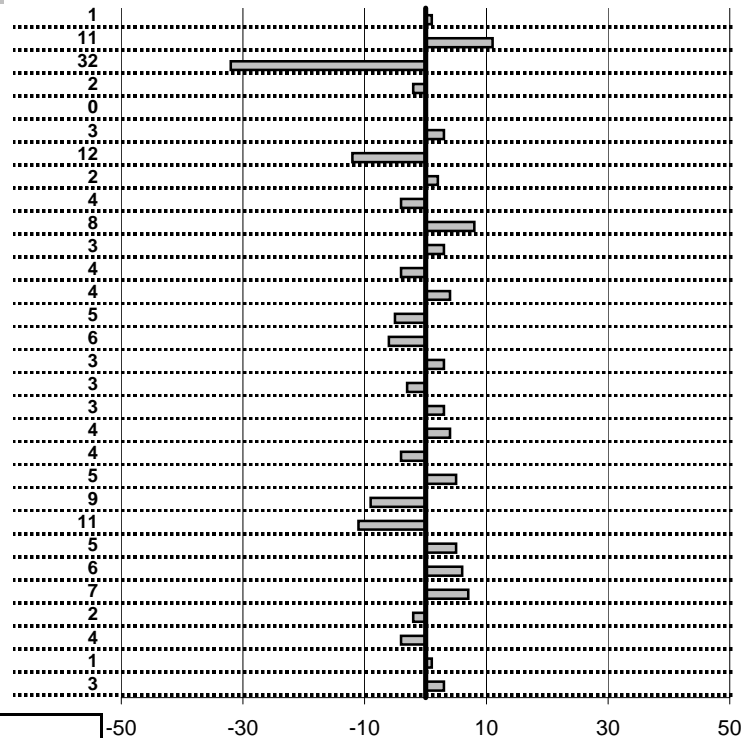

< < < < anticipo > ritardo > > >

Elaborazione dati a cura di CRONOVITERBO