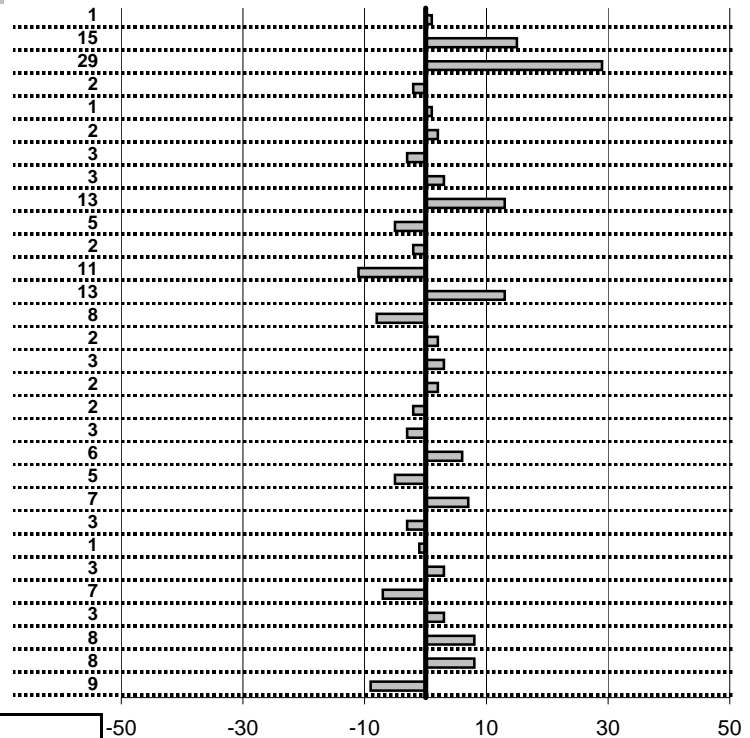

< < < < anticipo > ritardo > > >

Elaborazione dati a cura di CRONOVITERBO