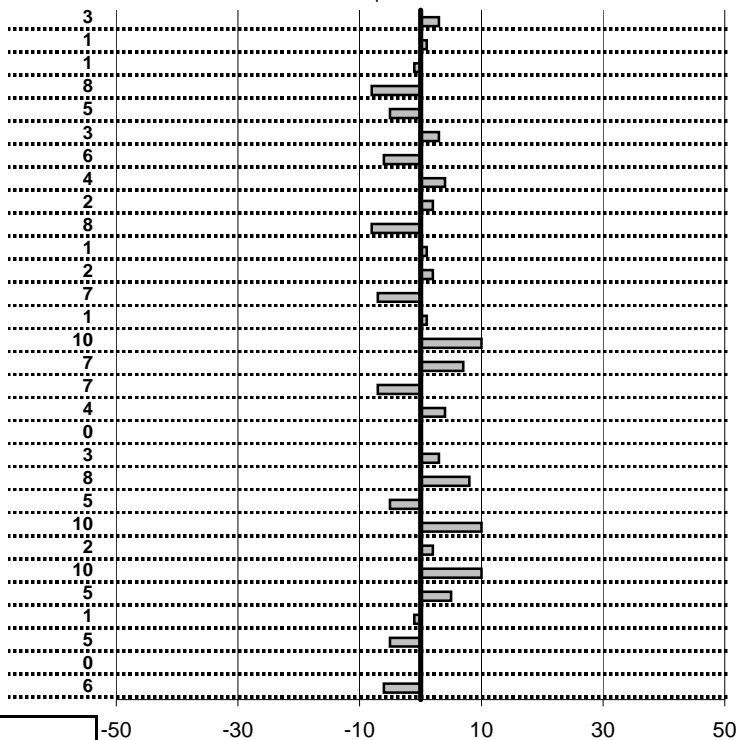

< < < < anticipo < > ritardo > > >

Elaborazione dati a cura di CRONOVITERBO