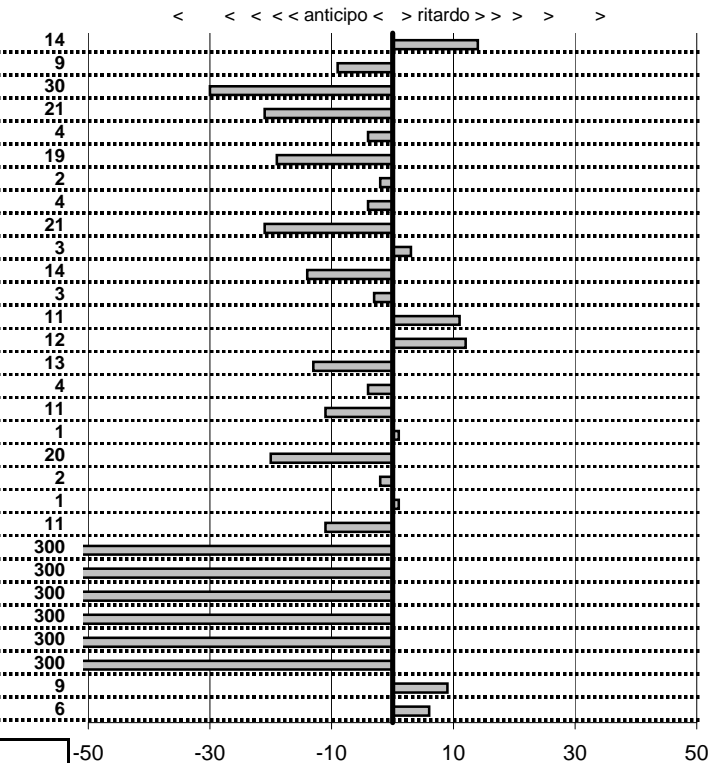

prova	t.imposto	start	stop	t.netto
PA1-S. Martino 1	0:00:08,00	15:46:54,57	15:47:02,71	0:00:08,14
PA2-S. Martino 2	0:00:07,00	15:47:02,71	15:47:09,62	0:00:06,91
PA3-S. Martino 3	0:00:07,00	15:47:09,62	15:47:16,32	0:00:06,70
PA4-S. Martino 4	0:00:28,00	15:47:16,32	15:47:44,11	0:00:27,79
PA5-S. Martino 5	0:00:07,00	15:47:44,11	15:47:51,07	0:00:06,96
PA6-S. Martino 6	0:00:08,00	15:47:51,07	15:47:58,88	0:00:07,81
PA7-Lago Di Vico 1	0:00:07,00	16:02:48,99	16:02:55,97	0:00:06,98
PA8-Lago Di Vico 2	0:00:08,00	16:02:55,97	16:03:03,93	0:00:07,96
PA9-Lago Di Vico 3	0:00:08,00	16:03:03,93	16:03:11,72	0:00:07,79
PA10-Lago Di Vico 4	0:01:16,00	16:03:11,72	16:04:27,75	0:01:16,03
PA11-Lago Di Vico 5	0:00:10,00	16:04:27,75	16:04:37,61	0:00:09,86
PA12-Lago Di Vico 6	0:00:07,00	16:04:37,61	16:04:44,58	0:00:06,97
PA13-Caprarola 1	0:05:50,00	16:12:31,54	16:18:21,65	0:05:50,11
PA14-Lago Di Vico 7	0:00:07,00	16:59:10,98	16:59:18,10	0:00:07,12
PA15-Lago Di Vico 8	0:00:08,00	16:59:18,10	16:59:25,97	0:00:07,87
PA16-Lago Di Vico 9	0:00:08,00	16:59:25,97	16:59:33,93	0:00:07,96
PA17-Lago Di Vico 10	0:01:16,00	16:59:33,93	17:00:49,82	0:01:15,89
PA18-Lago Di Vico 11	0:00:10,00	17:00:49,82	17:00:59,83	0:00:10,01
PA19-Lago Di Vico 12	0:00:07,00	17:00:59,83	17:01:06,63	0:00:06,80
PA20-Caprarola 2	0:05:50,00	17:09:14,41	17:15:04,39	0:05:49,98
PA21-Caprarola 3	0:00:09,00	17:25:33,72	17:25:42,73	0:00:09,01
PA22-Caprarola 4	0:19:00,00	17:25:42,73	17:44:42,62	0:18:59,89
PA23-S. Martino 7	0:00:08,00	00:00:00,00	00:00:00,00	0:00:00,00
PA24-S. Martino 8	0:00:07,00	00:00:00,00	00:00:00,00	0:00:00,00
PA25-S. Martino 9	0:00:27,00	00:00:00,00	00:00:00,00	0:00:00,00
PA26-S. Martino 10	0:00:07,00	00:00:00,00	00:00:00,00	0:00:00,00
PA27-S. Martino 11	0:00:07,00	00:00:00,00	00:00:00,00	0:00:00,00
PA28-S. Martino 12	0:00:08,00	00:00:00,00	00:00:00,00	0:00:00,00
PA29-Grotte S. Stefano 1	0:00:08,00	09:31:10,88	09:31:18,97	0:00:08,09
PA30-Grotte S. Stefano 2	0:00:08,00	09:31:18,97	09:31:27,03	0:00:08,06

Elaborazione dati a cura di CRONOVITERBO