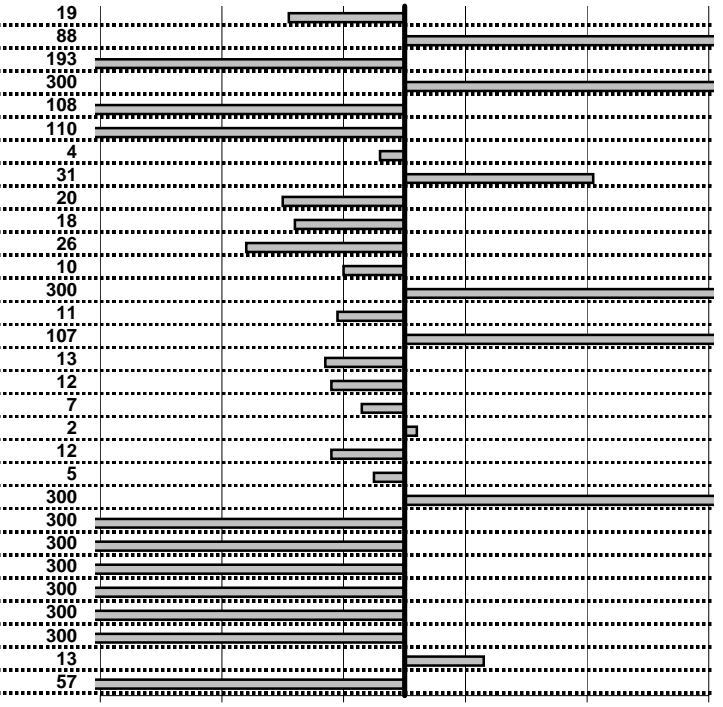

< < < < anticipo < > ritardo > > >

-50 -30 -10 10 30 50

Elaborazione dati a cura di CRONOVITERBO