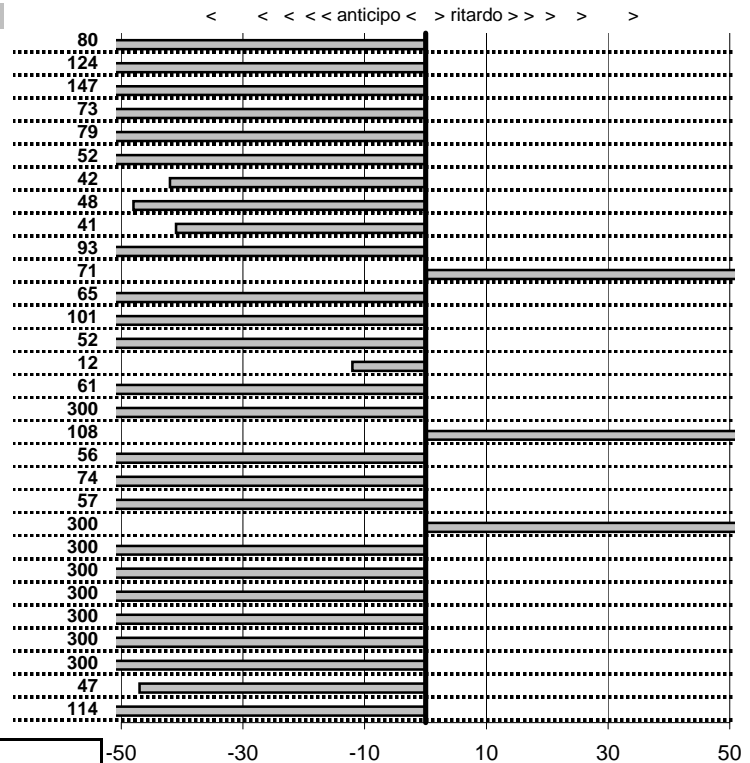

prova	t.imposto	start	stop	t.netto
PA1-S. Martino 1	0:00:08,00	15:47:32,53	15:47:39,73	0:00:07,20
PA2-S. Martino 2	0:00:07,00	15:47:39,73	15:47:45,49	0:00:05,76
PA3-S. Martino 3	0:00:07,00	15:47:45,49	15:47:51,02	0:00:05,53
PA4-S. Martino 4	0:00:28,00	15:47:51,02	15:48:18,29	0:00:27,27
PA5-S. Martino 5	0:00:07,00	15:48:18,29	15:48:24,50	0:00:06,21
PA6-S. Martino 6	0:00:08,00	15:48:24,50	15:48:31,98	0:00:07,48
PA7-Lago Di Vico 1	0:00:07,00	16:03:54,40	16:04:00,98	0:00:06,58
PA8-Lago Di Vico 2	0:00:08,00	16:04:00,98	16:04:08,50	0:00:07,52
PA9-Lago Di Vico 3	0:00:08,00	16:04:08,50	16:04:16,09	0:00:07,59
PA10-Lago Di Vico 4	0:01:16,00	16:04:16,09	16:05:31,16	0:01:15,07
PA11-Lago Di Vico 5	0:00:10,00	16:05:31,16	16:05:41,87	0:00:10,71
PA12-Lago Di Vico 6	0:00:07,00	16:05:41,87	16:05:48,22	0:00:06,35
PA13-Caprarola 1	0:05:50,00	16:13:43,12	16:19:32,11	0:05:48,99
PA14-Lago Di Vico 7	0:00:07,00	17:00:29,64	17:00:36,12	0:00:06,48
PA15-Lago Di Vico 8	0:00:08,00	17:00:36,12	17:00:44,00	0:00:07,88
PA16-Lago Di Vico 9	0:00:08,00	17:00:44,00	17:00:51,39	0:00:07,39
PA17-Lago Di Vico 10	0:01:16,00	17:00:51,39	17:02:02,26	0:01:10,87
PA18-Lago Di Vico 11	0:00:10,00	17:02:02,26	17:02:13,34	0:00:11,08
PA19-Lago Di Vico 12	0:00:07,00	17:02:13,34	17:02:19,78	0:00:06,44
PA20-Caprarola 2	0:05:50,00	17:10:19,28	17:16:08,54	0:05:49,26
PA21-Caprarola 3	0:00:09,00	17:27:13,62	17:27:22,05	0:00:08,43
PA22-Caprarola 4	0:19:00,00	17:27:22,05	17:47:35,89	0:20:13,84
PA23-S. Martino 7	0:00:08,00	00:00:00,00	00:00:00,00	0:00:00,00
PA24-S. Martino 8	0:00:07,00	00:00:00,00	00:00:00,00	0:00:00,00
PA25-S. Martino 9	0:00:27,00	00:00:00,00	00:00:00,00	0:00:00,00
PA26-S. Martino 10	0:00:07,00	00:00:00,00	00:00:00,00	0:00:00,00
PA27-S. Martino 11	0:00:07,00	00:00:00,00	00:00:00,00	0:00:00,00
PA28-S. Martino 12	0:00:08,00	00:00:00,00	00:00:00,00	0:00:00,00
PA29-Grotte S. Stefano 1	0:00:08,00	09:32:17,54	09:32:25,07	0:00:07,53
PA30-Grotte S. Stefano 2	0:00:08,00	09:32:25,07	09:32:31,93	0:00:06,86

Elaborazione dati a cura di CRONOVITERBO