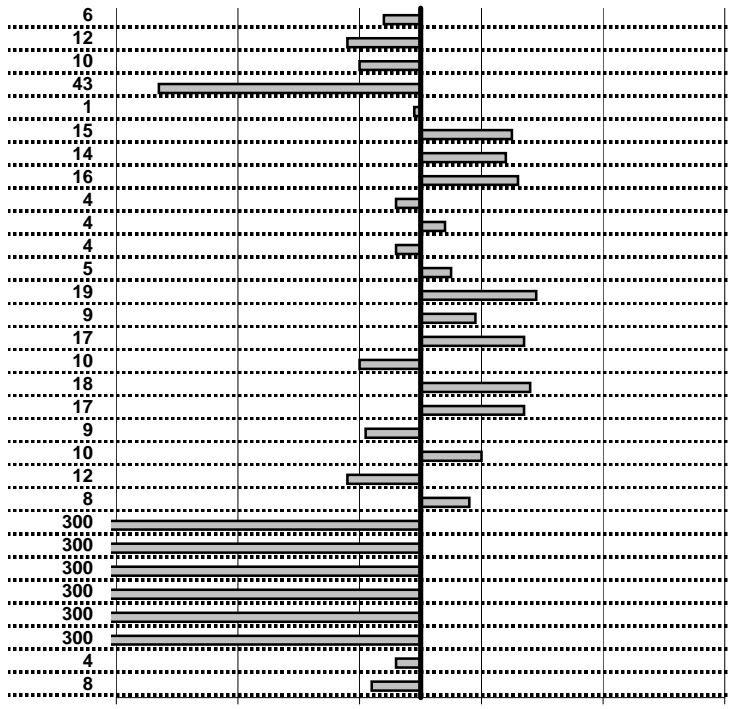

< < < < anticipo > ritardo > > >

-50 -30 -10 10 30 50

Elaborazione dati a cura di CRONOVITERBO