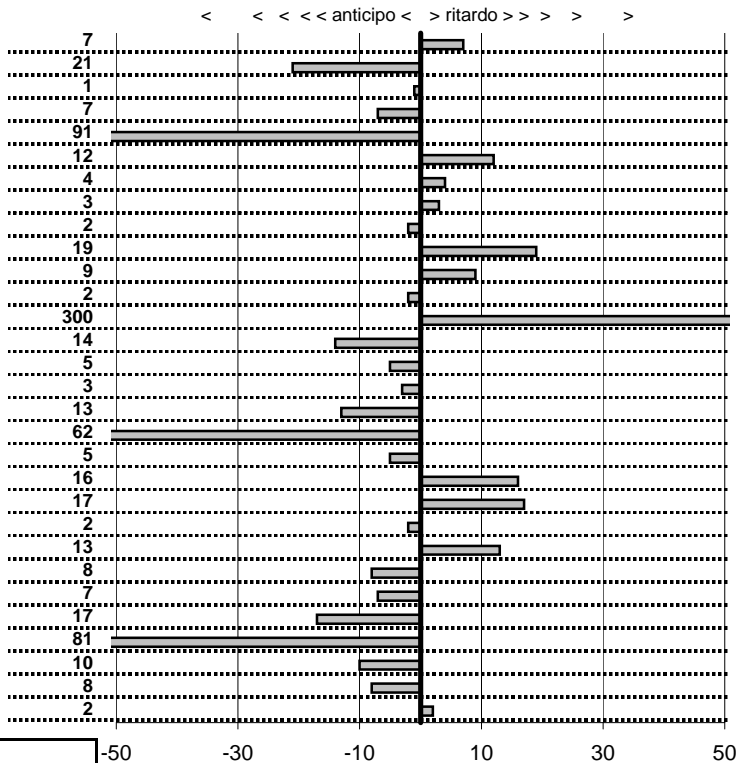

prova	t.imposto	start	stop	t.netto
PA1-S. Martino 1	0:00:08,00	15:24:06,28	15:24:14,35	0:00:08,07
PA2-S. Martino 2	0:00:07,00	15:24:14,35	15:24:21,14	0:00:06,79
PA3-S. Martino 3	0:00:07,00	15:24:21,14	15:24:28,13	0:00:06,99
PA4-S. Martino 4	0:00:28,00	15:24:28,13	15:24:56,06	0:00:27,93
PA5-S. Martino 5	0:00:07,00	15:24:56,06	15:25:02,15	0:00:06,09
PA6-S. Martino 6	0:00:08,00	15:25:02,15	15:25:10,27	0:00:08,12
PA7-Lago Di Vico 1	0:00:07,00	15:37:28,69	15:37:35,73	0:00:07,04
PA8-Lago Di Vico 2	0:00:08,00	15:37:35,73	15:37:43,76	0:00:08,03
PA9-Lago Di Vico 3	0:00:08,00	15:37:43,76	15:37:51,74	0:00:07,98
PA10-Lago Di Vico 4	0:01:16,00	15:37:51,74	15:39:07,93	0:01:16,19
PA11-Lago Di Vico 5	0:00:10,00	15:39:07,93	15:39:18,02	0:00:10,09
PA12-Lago Di Vico 6	0:00:07,00	15:39:18,02	15:39:25,00	0:00:06,98
PA13-Caprarola 1	0:05:50,00	15:45:52,89	15:52:02,01	0:06:09,12
PA14-Lago Di Vico 7	0:00:07,00	16:33:28,52	16:33:35,38	0:00:06,86
PA15-Lago Di Vico 8	0:00:08,00	16:33:35,38	16:33:43,33	0:00:07,95
PA16-Lago Di Vico 9	0:00:08,00	16:33:43,33	16:33:51,30	0:00:07,97
PA17-Lago Di Vico 10	0:01:16,00	16:33:51,30	16:35:07,17	0:01:15,87
PA18-Lago Di Vico 11	0:00:10,00	16:35:07,17	16:35:16,55	0:00:09,38
PA19-Lago Di Vico 12	0:00:07,00	16:35:16,55	16:35:23,50	0:00:06,95
PA20-Caprarola 2	0:05:50,00	16:41:23,65	16:47:13,81	0:05:50,16
PA21-Caprarola 3	0:00:09,00	17:02:15,28	17:02:24,45	0:00:09,17
PA22-Caprarola 4	0:19:00,00	17:02:24,45	17:21:24,43	0:18:59,98
PA23-S. Martino 7	0:00:08,00	17:30:00,49	17:30:08,62	0:00:08,13
PA24-S. Martino 8	0:00:07,00	17:30:08,62	17:30:15,54	0:00:06,92
PA25-S. Martino 9	0:00:27,00	17:30:15,54	17:30:42,47	0:00:26,93
PA26-S. Martino 10	0:00:07,00	17:30:42,47	17:30:49,30	0:00:06,83
PA27-S. Martino 11	0:00:07,00	17:30:49,30	17:30:55,49	0:00:06,19
PA28-S. Martino 12	0:00:08,00	17:30:55,49	17:31:03,39	0:00:07,90
PA29-Grotte S. Stefano 1	0:00:08,00	10:16:39,32	10:16:47,24	0:00:07,92
PA30-Grotte S. Stefano 2	0:00:08,00	10:16:47,24	10:16:55,26	0:00:08,02

Elaborazione dati a cura di CRONOVITERBO