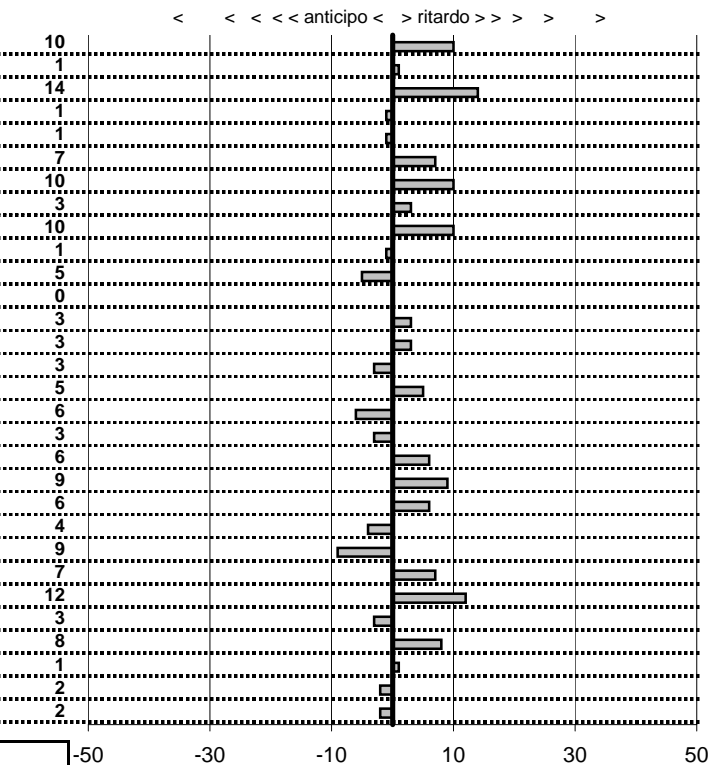

prova	t.imposto	start	stop	t.netto
PA1-S. Martino 1	0:00:08,00	15:17:29,87	15:17:37,97	0:00:08,10
PA2-S. Martino 2	0:00:07,00	15:17:37,97	15:17:44,98	0:00:07,01
PA3-S. Martino 3	0:00:07,00	15:17:44,98	15:17:52,12	0:00:07,14
PA4-S. Martino 4	0:00:28,00	15:17:52,12	15:18:20,11	0:00:27,99
PA5-S. Martino 5	0:00:07,00	15:18:20,11	15:18:27,10	0:00:06,99
PA6-S. Martino 6	0:00:08,00	15:18:27,10	15:18:35,17	0:00:08,07
PA7-Lago Di Vico 1	0:00:07,00	15:33:16,13	15:33:23,23	0:00:07,10
PA8-Lago Di Vico 2	0:00:08,00	15:33:23,23	15:33:31,26	0:00:08,03
PA9-Lago Di Vico 3	0:00:08,00	15:33:31,26	15:33:39,36	0:00:08,10
PA10-Lago Di Vico 4	0:01:16,00	15:33:39,36	15:34:55,35	0:01:15,99
PA11-Lago Di Vico 5	0:00:10,00	15:34:55,35	15:35:05,30	0:00:09,95
PA12-Lago Di Vico 6	0:00:07,00	15:35:05,30	15:35:12,30	0:00:07,00
PA13-Caprarola 1	0:05:50,00	15:41:24,04	15:47:14,07	0:05:50,03
PA14-Lago Di Vico 7	0:00:07,00	16:32:19,36	16:32:26,39	0:00:07,03
PA15-Lago Di Vico 8	0:00:08,00	16:32:26,39	16:32:34,36	0:00:07,97
PA16-Lago Di Vico 9	0:00:08,00	16:32:34,36	16:32:42,41	0:00:08,05
PA17-Lago Di Vico 10	0:01:16,00	16:32:42,41	16:33:58,35	0:01:15,94
PA18-Lago Di Vico 11	0:00:10,00	16:33:58,35	16:34:08,32	0:00:09,97
PA19-Lago Di Vico 12	0:00:07,00	16:34:08,32	16:34:15,38	0:00:07,06
PA20-Caprarola 2	0:05:50,00	16:40:14,94	16:46:05,03	0:05:50,09
PA21-Caprarola 3	0:00:09,00	17:01:13,72	17:01:22,78	0:00:09,06
PA22-Caprarola 4	0:19:00,00	17:01:22,78	17:20:22,74	0:18:59,96
PA23-S. Martino 7	0:00:08,00	17:28:50,96	17:28:58,87	0:00:07,91
PA24-S. Martino 8	0:00:07,00	17:28:58,87	17:29:05,94	0:00:07,07
PA25-S. Martino 9	0:00:27,00	17:29:05,94	17:29:33,06	0:00:27,12
PA26-S. Martino 10	0:00:07,00	17:29:33,06	17:29:40,03	0:00:06,97
PA27-S. Martino 11	0:00:07,00	17:29:40,03	17:29:47,11	0:00:07,08
PA28-S. Martino 12	0:00:08,00	17:29:47,11	17:29:55,12	0:00:08,01
PA29-Grotte S. Stefano 1	0:00:08,00	10:15:18,98	10:15:26,96	0:00:07,98
PA30-Grotte S. Stefano 2	0:00:08,00	10:15:26,96	10:15:34,94	0:00:07,98

Elaborazione dati a cura di CRONOVITERBO