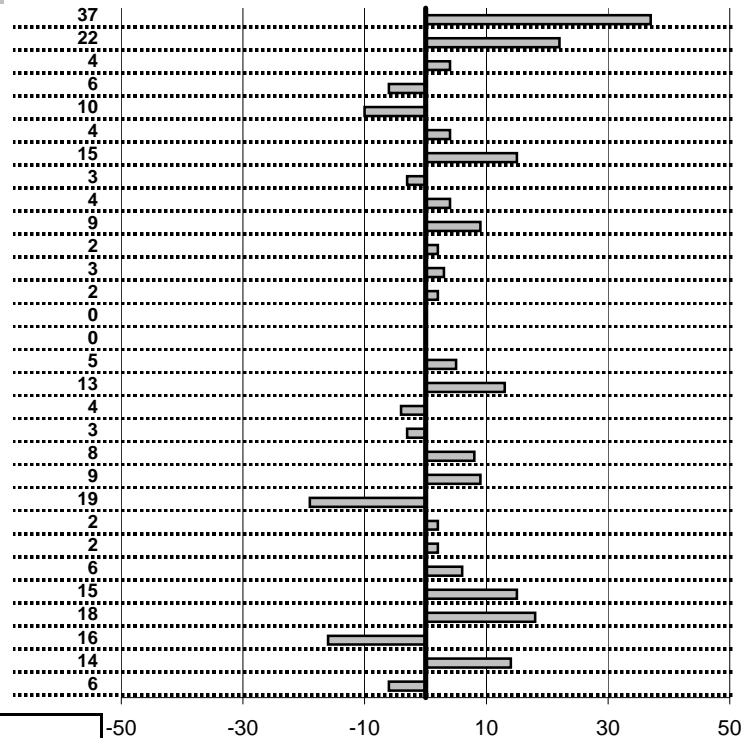

< < < < anticipo > ritardo > > >

Elaborazione dati a cura di CRONOVITERBO