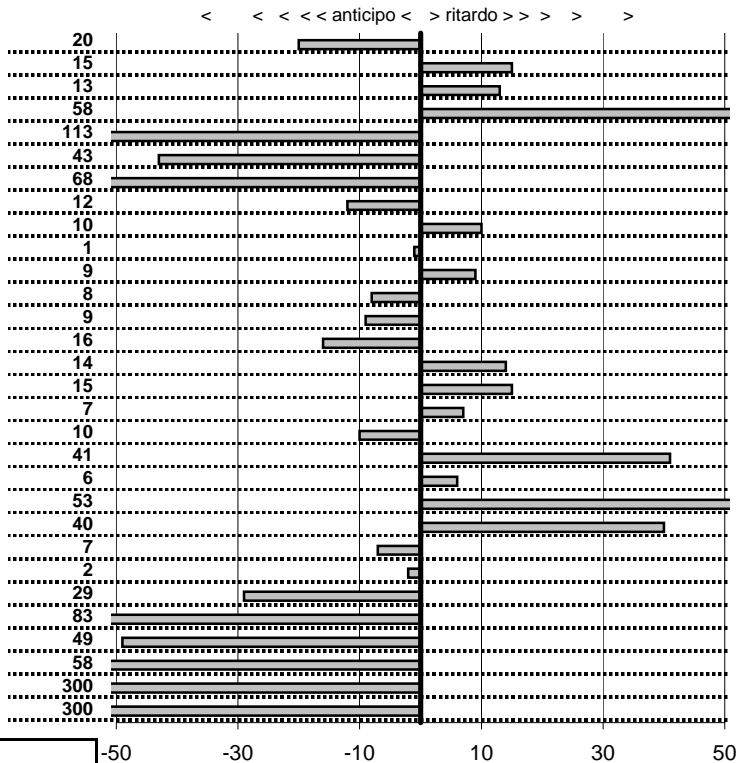

prova	t.imposto	start	stop	t.netto
PA1-S. Martino 1	0:00:08,00	15:36:06,24	15:36:14,04	0:00:07,80
PA2-S. Martino 2	0:00:07,00	15:36:14,04	15:36:21,19	0:00:07,15
PA3-S. Martino 3	0:00:07,00	15:36:21,19	15:36:28,32	0:00:07,13
PA4-S. Martino 4	0:00:28,00	15:36:28,32	15:36:56,90	0:00:28,58
PA5-S. Martino 5	0:00:07,00	15:36:56,90	15:37:02,77	0:00:05,87
PA6-S. Martino 6	0:00:08,00	15:37:02,77	15:37:10,34	0:00:07,57
PA7-Lago Di Vico 1	0:00:07,00	15:53:08,48	15:53:14,80	0:00:06,32
PA8-Lago Di Vico 2	0:00:08,00	15:53:14,80	15:53:22,68	0:00:07,88
PA9-Lago Di Vico 3	0:00:08,00	15:53:22,68	15:53:30,78	0:00:08,10
PA10-Lago Di Vico 4	0:01:16,00	15:53:30,78	15:54:46,77	0:01:15,99
PA11-Lago Di Vico 5	0:00:10,00	15:54:46,77	15:54:56,86	0:00:10,09
PA12-Lago Di Vico 6	0:00:07,00	15:54:56,86	15:55:03,78	0:00:06,92
PA13-Caprarola 1	0:05:50,00	16:03:16,96	16:09:06,87	0:05:49,91
PA14-Lago Di Vico 7	0:00:07,00	16:51:48,65	16:51:55,49	0:00:06,84
PA15-Lago Di Vico 8	0:00:08,00	16:51:55,49	16:52:03,63	0:00:08,14
PA16-Lago Di Vico 9	0:00:08,00	16:52:03,63	16:52:11,78	0:00:08,15
PA17-Lago Di Vico 10	0:01:16,00	16:52:11,78	16:53:27,85	0:01:16,07
PA18-Lago Di Vico 11	0:00:10,00	16:53:27,85	16:53:37,75	0:00:09,90
PA19-Lago Di Vico 12	0:00:07,00	16:53:37,75	16:53:45,16	0:00:07,41
PA20-Caprarola 2	0:05:50,00	17:01:17,00	17:07:07,06	0:05:50,06
PA21-Caprarola 3	0:00:09,00	17:18:45,94	17:18:55,47	0:00:09,53
PA22-Caprarola 4	0:19:00,00	17:18:55,47	17:37:55,87	0:19:00,40
PA23-S. Martino 7	0:00:08,00	17:52:07,35	17:52:15,28	0:00:07,93
PA24-S. Martino 8	0:00:07,00	17:52:15,28	17:52:22,26	0:00:06,98
PA25-S. Martino 9	0:00:27,00	17:52:22,26	17:52:48,97	0:00:26,71
PA26-S. Martino 10	0:00:07,00	17:52:48,97	17:52:55,14	0:00:06,17
PA27-S. Martino 11	0:00:07,00	17:52:55,14	17:53:01,65	0:00:06,51
PA28-S. Martino 12	0:00:08,00	17:53:01,65	17:53:09,07	0:00:07,42
PA29-Grotte S. Stefano 1	0:00:08,00	00:00:00,00	00:00:00,00	0:00:00,00
PA30-Grotte S. Stefano 2	0:00:08,00	00:00:00,00	00:00:00,00	0:00:00,00

Elaborazione dati a cura di CRONOVITERBO