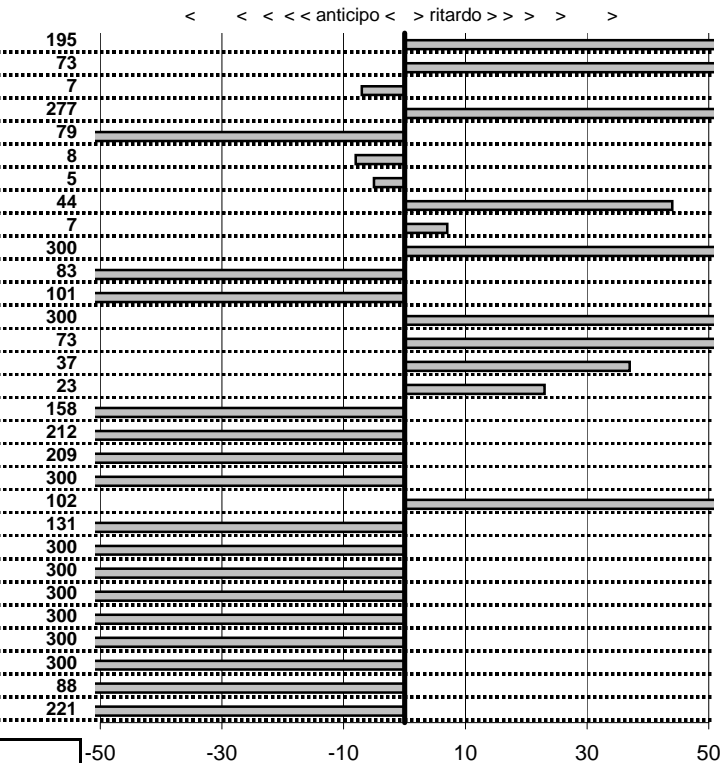

prova	t.imposto	start	stop	t.netto
PA1-S. Martino 1	0:00:08,00	15:44:19,86	15:44:29,81	0:00:09,95
PA2-S. Martino 2	0:00:07,00	15:44:29,81	15:44:37,54	0:00:07,73
PA3-S. Martino 3	0:00:07,00	15:44:37,54	15:44:44,47	0:00:06,93
PA4-S. Martino 4	0:00:28,00	15:44:44,47	15:45:15,24	0:00:30,77
PA5-S. Martino 5	0:00:07,00	15:45:15,24	15:45:21,45	0:00:06,21
PA6-S. Martino 6	0:00:08,00	15:45:21,45	15:45:29,37	0:00:07,92
PA7-Lago Di Vico 1	0:00:07,00	15:59:46,18	15:59:53,13	0:00:06,95
PA8-Lago Di Vico 2	0:00:08,00	15:59:53,13	16:00:01,57	0:00:08,44
PA9-Lago Di Vico 3	0:00:08,00	16:00:01,57	16:00:09,64	0:00:08,07
PA10-Lago Di Vico 4	0:01:16,00	16:00:09,64	16:02:05,06	0:01:55,42
PA11-Lago Di Vico 5	0:00:10,00	16:02:05,06	16:02:14,23	0:00:09,17
PA12-Lago Di Vico 6	0:00:07,00	16:02:14,23	16:02:20,22	0:00:05,99
PA13-Caprarola 1	0:05:50,00	16:10:08,82	00:00:00,00	9:70:08,82
PA14-Lago Di Vico 7	0:00:07,00	16:58:09,28	16:58:17,01	0:00:07,73
PA15-Lago Di Vico 8	0:00:08,00	16:58:17,01	16:58:25,38	0:00:08,37
PA16-Lago Di Vico 9	0:00:08,00	16:58:25,38	16:58:33,61	0:00:08,23
PA17-Lago Di Vico 10	0:01:16,00	16:58:33,61	16:59:48,03	0:01:14,42
PA18-Lago Di Vico 11	0:00:10,00	16:59:48,03	16:59:55,91	0:00:07,88
PA19-Lago Di Vico 12	0:00:07,00	16:59:55,91	17:00:00,82	0:00:04,91
PA20-Caprarola 2	0:05:50,00	17:08:03,42	17:13:27,39	0:05:23,97
PA21-Caprarola 3	0:00:09,00	17:23:45,95	17:23:55,97	0:00:10,02
PA22-Caprarola 4	0:19:00,00	17:23:55,97	17:42:54,66	0:18:58,69
PA23-S. Martino 7	0:00:08,00	00:00:00,00	00:00:00,00	0:00:00,00
PA24-S. Martino 8	0:00:07,00	00:00:00,00	00:00:00,00	0:00:00,00
PA25-S. Martino 9	0:00:27,00	00:00:00,00	00:00:00,00	0:00:00,00
PA26-S. Martino 10	0:00:07,00	00:00:00,00	00:00:00,00	0:00:00,00
PA27-S. Martino 11	0:00:07,00	00:00:00,00	00:00:00,00	0:00:00,00
PA28-S. Martino 12	0:00:08,00	00:00:00,00	00:00:00,00	0:00:00,00
PA29-Grotte S. Stefano 1	0:00:08,00	09:30:03,48	09:30:10,60	0:00:07,12
PA30-Grotte S. Stefano 2	0:00:08,00	09:30:10,60	09:30:16,39	0:00:05,79

Elaborazione dati a cura di CRONOVITERBO