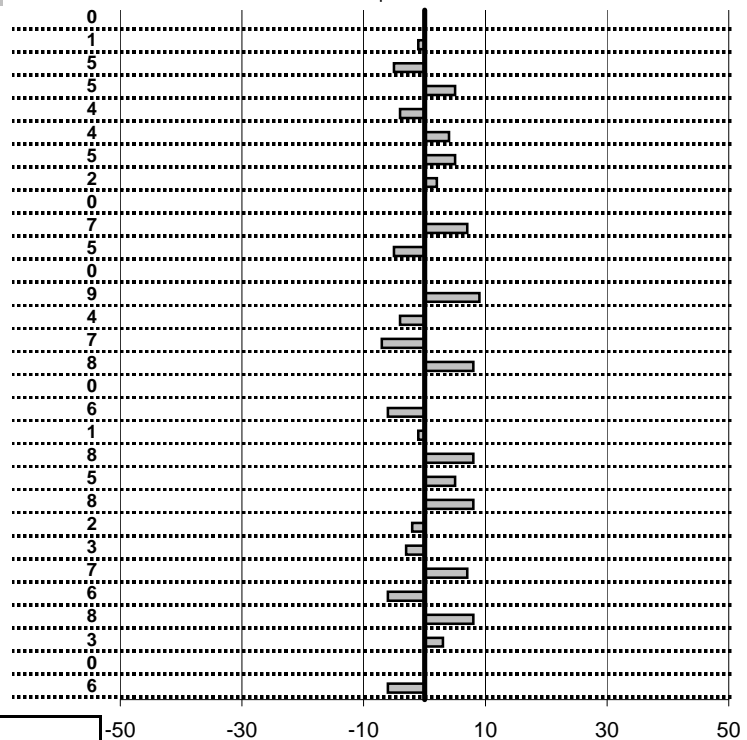

< < < < anticipo > ritardo > > >

Elaborazione dati a cura di CRONOVITERBO