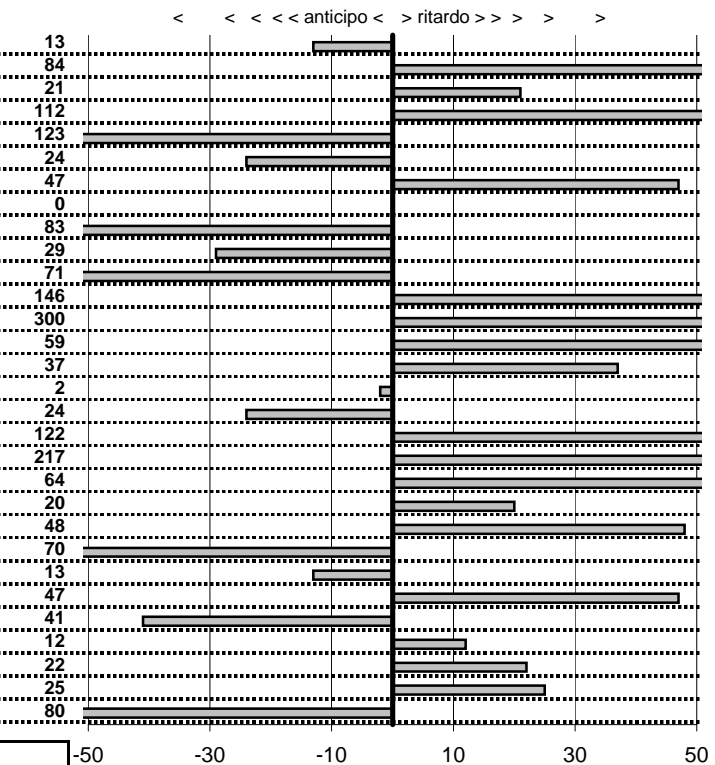

prova	t.imposto	start	stop	t.netto
PA1-S. Martino 1	0:00:08,00	15:29:09,08	15:29:16,95	0:00:07,87
PA2-S. Martino 2	0:00:07,00	15:29:16,95	15:29:24,79	0:00:07,84
PA3-S. Martino 3	0:00:07,00	15:29:24,79	15:29:32,00	0:00:07,21
PA4-S. Martino 4	0:00:28,00	15:29:32,00	15:30:01,12	0:00:29,12
PA5-S. Martino 5	0:00:07,00	15:30:01,12	15:30:06,89	0:00:05,77
PA6-S. Martino 6	0:00:08,00	15:30:06,89	15:30:14,65	0:00:07,76
PA7-Lago Di Vico 1	0:00:07,00	15:44:54,81	15:45:02,28	0:00:07,47
PA8-Lago Di Vico 2	0:00:08,00	15:45:02,28	15:45:10,28	0:00:08,00
PA9-Lago Di Vico 3	0:00:08,00	15:45:10,28	15:45:17,45	0:00:07,17
PA10-Lago Di Vico 4	0:01:16,00	15:45:17,45	15:46:33,16	0:01:15,71
PA11-Lago Di Vico 5	0:00:10,00	15:46:33,16	15:46:42,45	0:00:09,29
PA12-Lago Di Vico 6	0:00:07,00	15:46:42,45	15:46:50,91	0:00:08,46
PA13-Caprarola 1	0:05:50,00	15:54:03,61	16:01:45,30	0:07:41,69
PA14-Lago Di Vico 7	0:00:07,00	16:43:03,87	16:43:11,46	0:00:07,59
PA15-Lago Di Vico 8	0:00:08,00	16:43:11,46	16:43:19,83	0:00:08,37
PA16-Lago Di Vico 9	0:00:08,00	16:43:19,83	16:43:27,81	0:00:07,98
PA17-Lago Di Vico 10	0:01:16,00	16:43:27,81	16:44:43,57	0:01:15,76
PA18-Lago Di Vico 11	0:00:10,00	16:44:43,57	16:44:54,79	0:00:11,22
PA19-Lago Di Vico 12	0:00:07,00	16:44:54,79	16:45:03,96	0:00:09,17
PA20-Caprarola 2	0:05:50,00	16:52:14,13	16:58:04,77	0:05:50,64
PA21-Caprarola 3	0:00:09,00	17:10:56,17	17:11:05,37	0:00:09,20
PA22-Caprarola 4	0:19:00,00	17:11:05,37	17:30:05,85	0:19:00,48
PA23-S. Martino 7	0:00:08,00	17:42:04,27	17:42:11,57	0:00:07,30
PA24-S. Martino 8	0:00:07,00	17:42:11,57	17:42:18,44	0:00:06,87
PA25-S. Martino 9	0:00:27,00	17:42:18,44	17:42:45,91	0:00:27,47
PA26-S. Martino 10	0:00:07,00	17:42:45,91	17:42:52,50	0:00:06,59
PA27-S. Martino 11	0:00:07,00	17:42:52,50	17:42:59,62	0:00:07,12
PA28-S. Martino 12	0:00:08,00	17:42:59,62	17:43:07,84	0:00:08,22
PA29-Grotte S. Stefano 1	0:00:08,00	10:28:12,81	10:28:21,06	0:00:08,25
PA30-Grotte S. Stefano 2	0:00:08,00	10:28:21,06	10:28:28,26	0:00:07,20

Elaborazione dati a cura di CRONOVITERBO