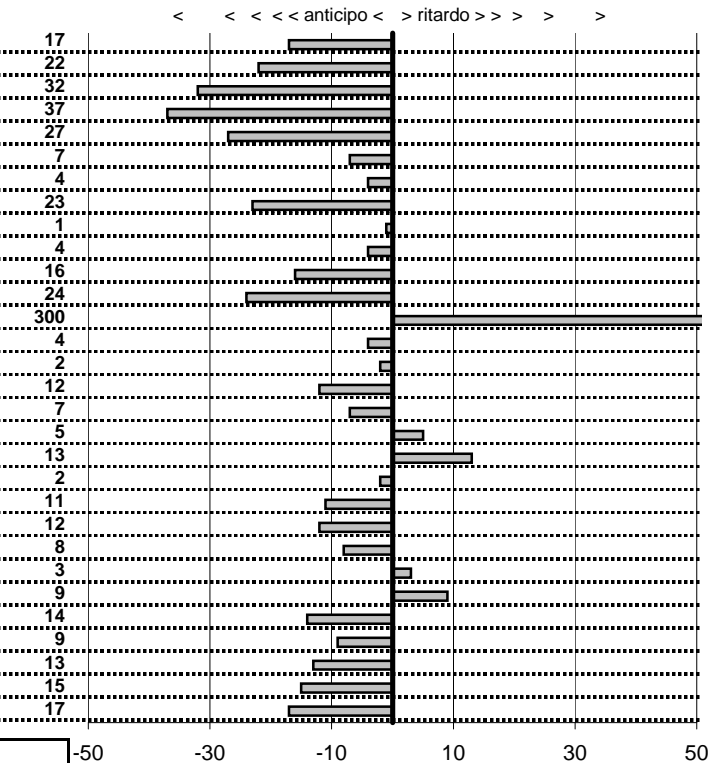

prova	t.imposto	start	stop	t.netto
PA1-S. Martino 1	0:00:08,00	15:26:00,25	15:26:08,08	0:00:07,83
PA2-S. Martino 2	0:00:07,00	15:26:08,08	15:26:14,86	0:00:06,78
PA3-S. Martino 3	0:00:07,00	15:26:14,86	15:26:21,54	0:00:06,68
PA4-S. Martino 4	0:00:28,00	15:26:21,54	15:26:49,17	0:00:27,63
PA5-S. Martino 5	0:00:07,00	15:26:49,17	15:26:55,90	0:00:06,73
PA6-S. Martino 6	0:00:08,00	15:26:55,90	15:27:03,83	0:00:07,93
PA7-Lago Di Vico 1	0:00:07,00	15:40:38,46	15:40:45,42	0:00:06,96
PA8-Lago Di Vico 2	0:00:08,00	15:40:45,42	15:40:53,19	0:00:07,77
PA9-Lago Di Vico 3	0:00:08,00	15:40:53,19	15:41:01,18	0:00:07,99
PA10-Lago Di Vico 4	0:01:16,00	15:41:01,18	15:42:17,14	0:01:15,96
PA11-Lago Di Vico 5	0:00:10,00	15:42:17,14	15:42:26,98	0:00:09,84
PA12-Lago Di Vico 6	0:00:07,00	15:42:26,98	15:42:33,74	0:00:06,76
PA13-Caprarola 1	0:05:50,00	15:49:33,27	15:58:53,02	0:09:19,75
PA14-Lago Di Vico 7	0:00:07,00	16:38:45,03	16:38:51,99	0:00:06,96
PA15-Lago Di Vico 8	0:00:08,00	16:38:51,99	16:38:59,97	0:00:07,98
PA16-Lago Di Vico 9	0:00:08,00	16:38:59,97	16:39:07,85	0:00:07,88
PA17-Lago Di Vico 10	0:01:16,00	16:39:07,85	16:40:23,78	0:01:15,93
PA18-Lago Di Vico 11	0:00:10,00	16:40:23,78	16:40:33,83	0:00:10,05
PA19-Lago Di Vico 12	0:00:07,00	16:40:33,83	16:40:40,96	0:00:07,13
PA20-Caprarola 2	0:05:50,00	16:47:34,49	16:53:24,47	0:05:49,98
PA21-Caprarola 3	0:00:09,00	17:07:21,06	17:07:29,95	0:00:08,89
PA22-Caprarola 4	0:19:00,00	17:07:29,95	17:26:29,83	0:18:59,88
PA23-S. Martino 7	0:00:08,00	17:37:01,49	17:37:09,41	0:00:07,92
PA24-S. Martino 8	0:00:07,00	17:37:09,41	17:37:16,44	0:00:07,03
PA25-S. Martino 9	0:00:27,00	17:37:16,44	17:37:43,53	0:00:27,09
PA26-S. Martino 10	0:00:07,00	17:37:43,53	17:37:50,39	0:00:06,86
PA27-S. Martino 11	0:00:07,00	17:37:50,39	17:37:57,30	0:00:06,91
PA28-S. Martino 12	0:00:08,00	17:37:57,30	17:38:05,17	0:00:07,87
PA29-Grotte S. Stefano 1	0:00:08,00	10:23:24,21	10:23:32,06	0:00:07,85
PA30-Grotte S. Stefano 2	0:00:08,00	10:23:32,06	10:23:39,89	0:00:07,83

Elaborazione dati a cura di CRONOVITERBO